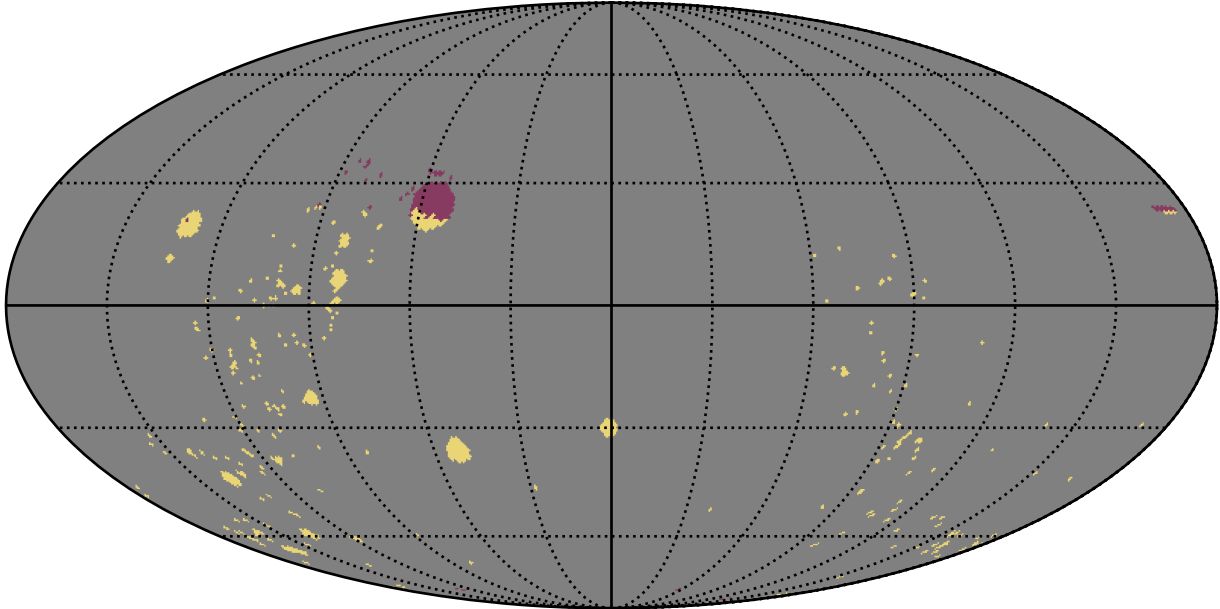

reweight_bulge_v3.3_10yrs : GalplaneFootprintMetric_open_clusters_map_Tau_46_5

GalplaneFootprintMetric_open_clusters_map_Tau_46_5
(filter mag)