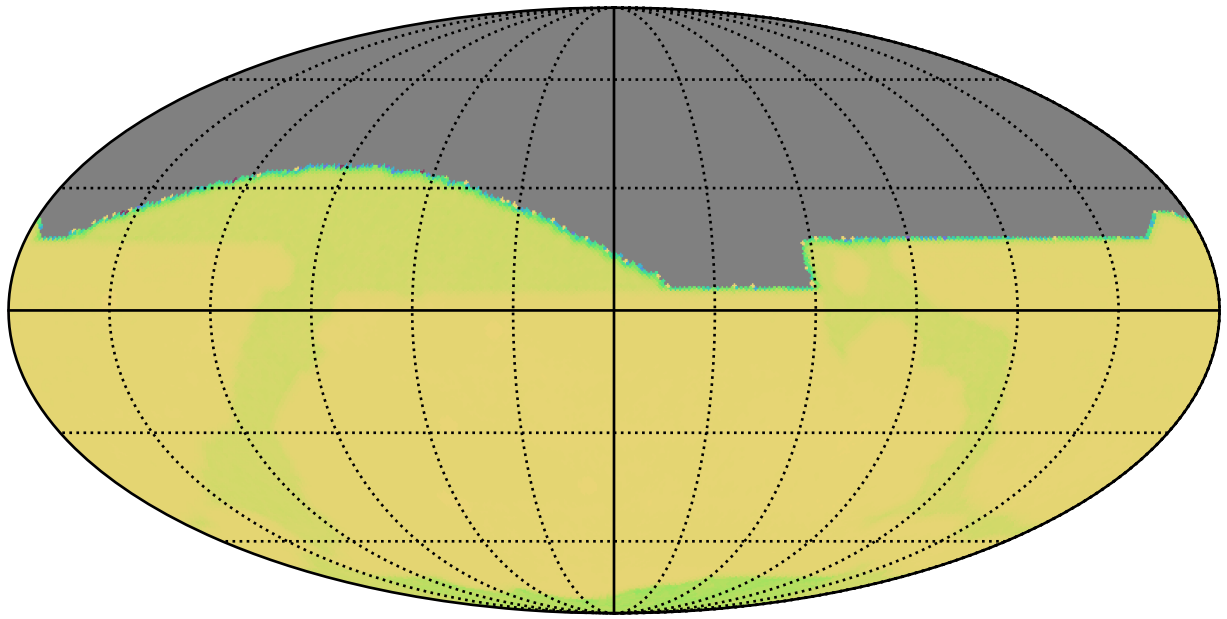

reweight_bulge_v3.3_10yrs : GalPlaneVisitIntervalsTimescales_xray_binaries_map_Tau_73_0

GalPlaneVisitIntervalsTimescales_xray_binaries_map_Tau_73_0
(MJD mag)