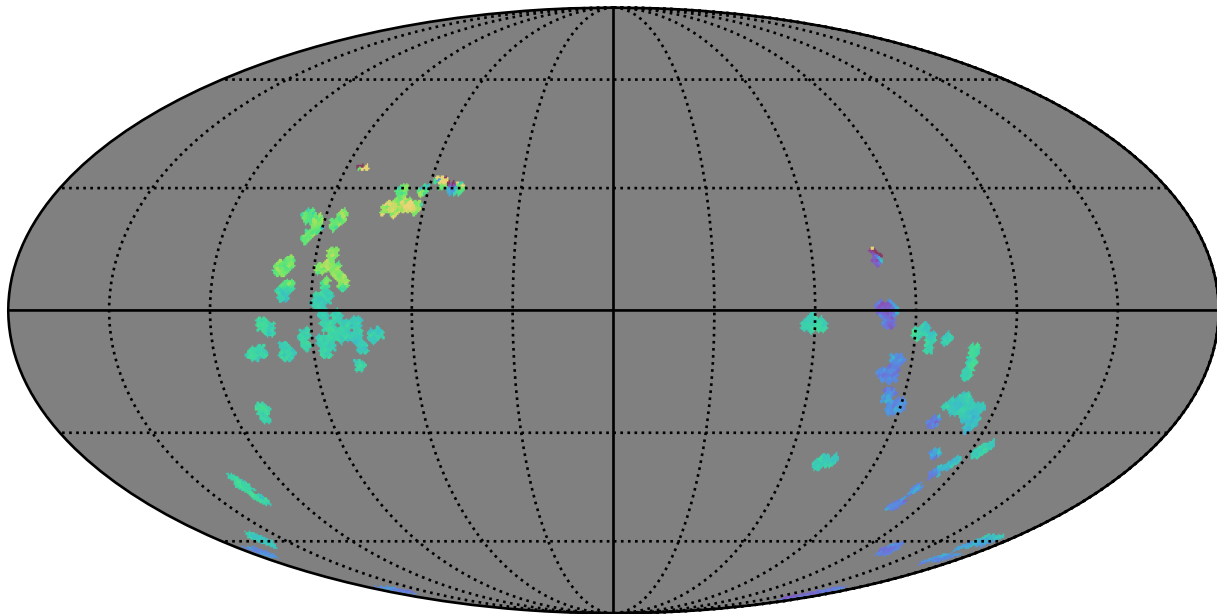

retro_baseline_v2.0_10yrs : GalplaneTimePerFilter_zucker_sfr_map_i

GalplaneTimePerFilter_zucker_sfr_map_i
(filter mag MJD s)