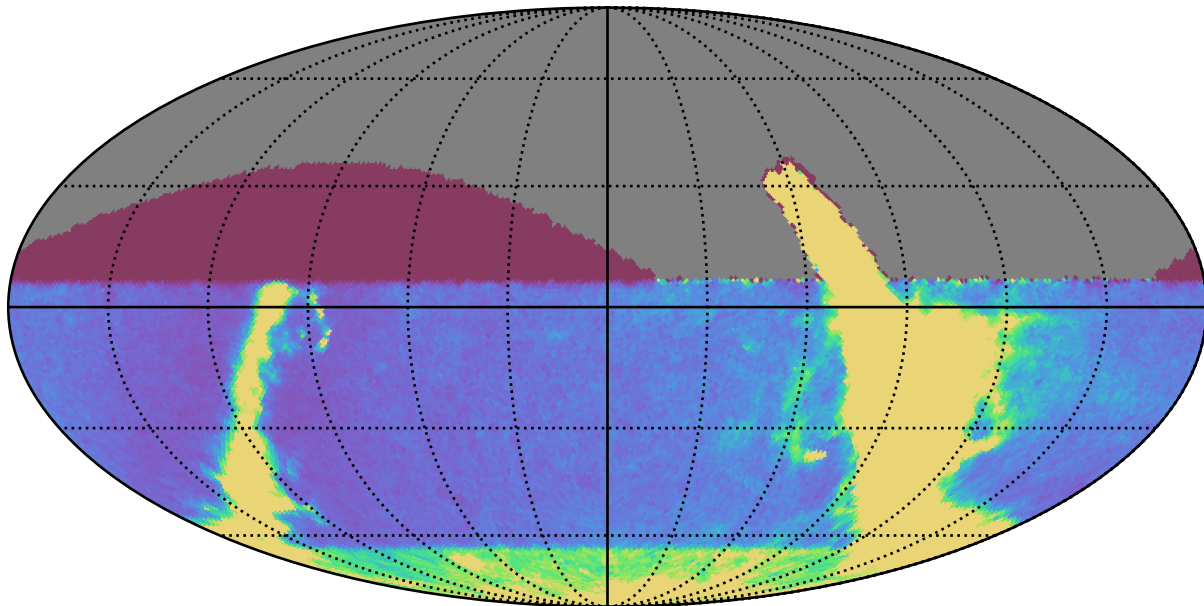

retro_baseline_v2.0_10yrs : GalplaneTimePerFilter_xray_binaries_map_u

GalplaneTimePerFilter_xray_binaries_map_u
(filter mag MJD s)