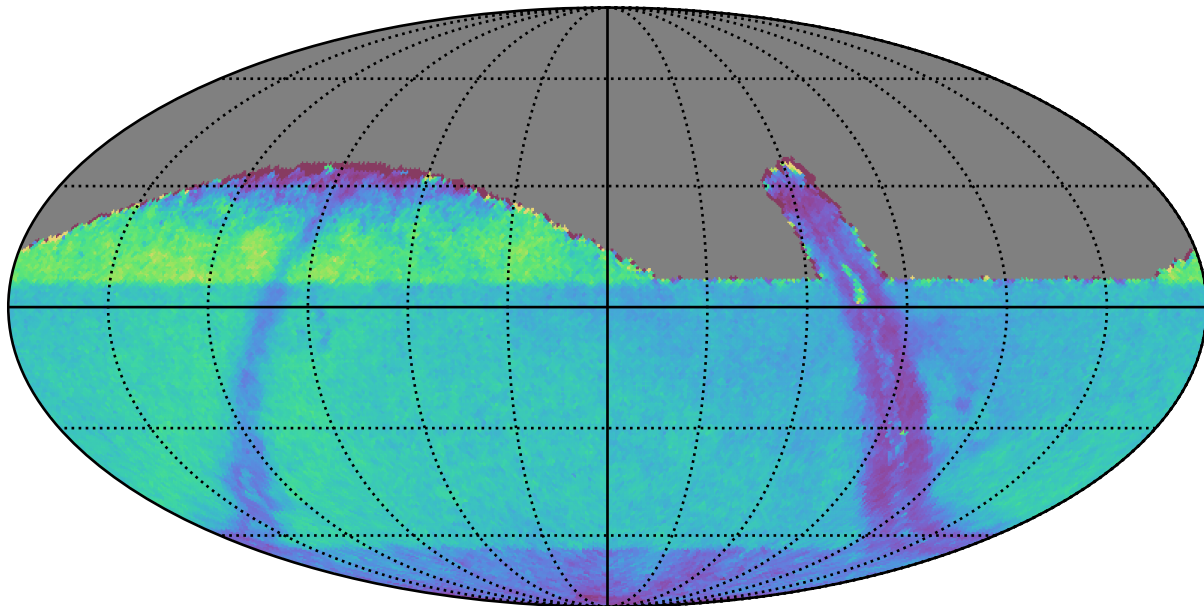

retro\_baseline\_v2.0\_10yrs : GalplaneTimePerFilter\_xray\_binaries\_map\_r

GalplaneTimePerFilter\_xray\_binaries\_map\_r  
(filter mag MJD s)