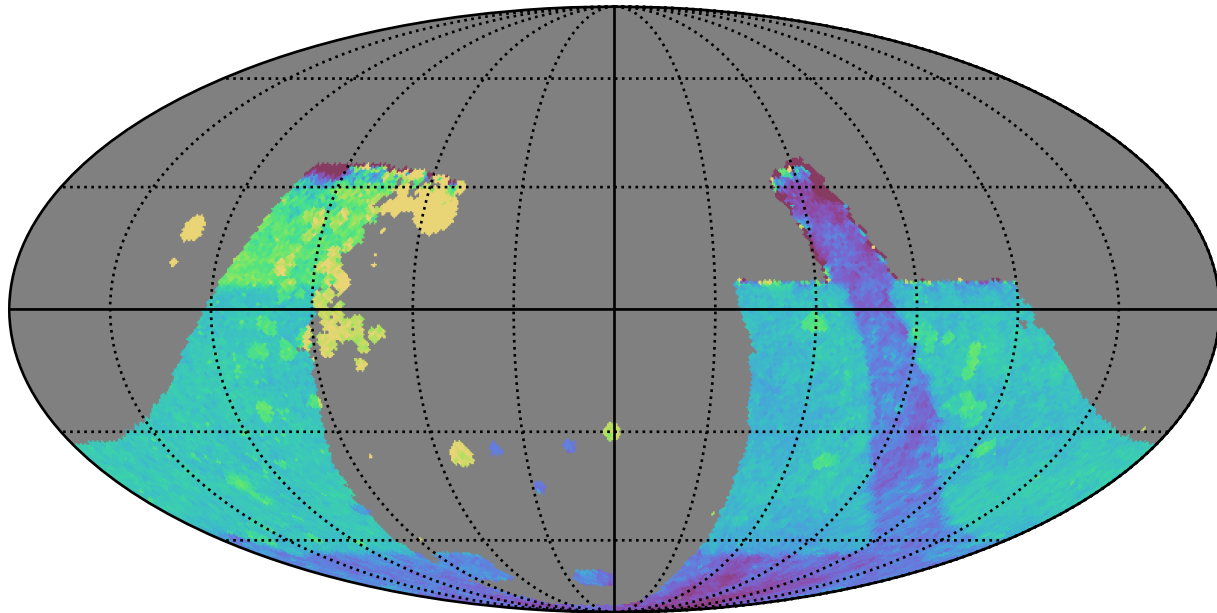

retro_baseline_v2.0_10yrs : GalplaneTimePerFilter_combined_map_i

GalplaneTimePerFilter_combined_map_i
(filter mag MJD s)