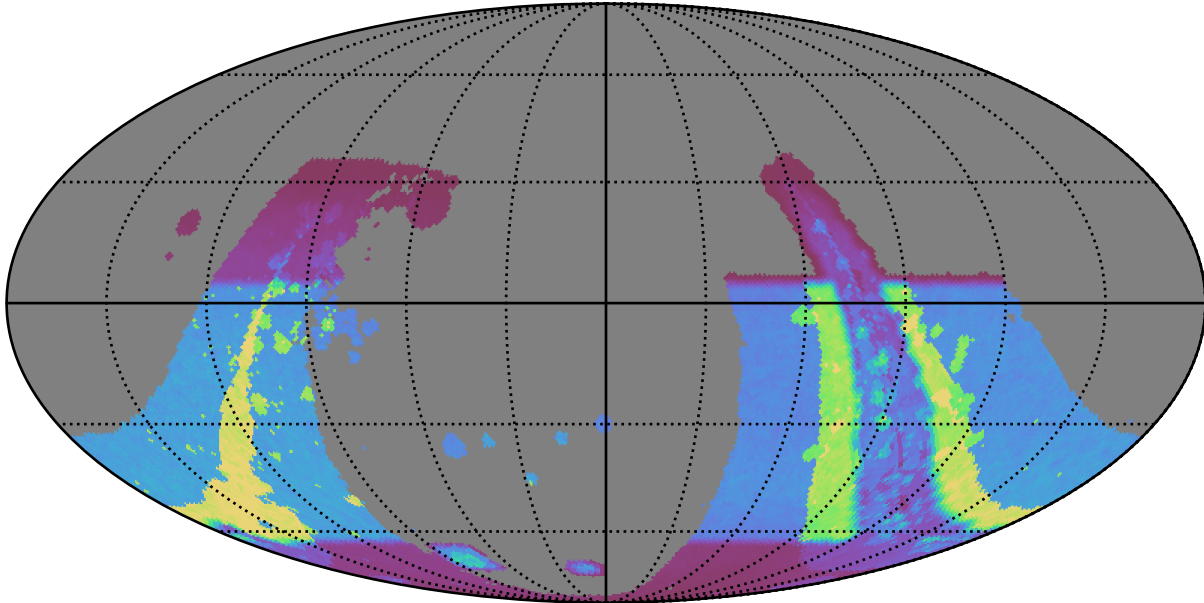

retro_baseline_v2.0_10yrs : GalplaneFootprintMetric_combined_map_n_obs_priority

GalplaneFootprintMetric_combined_map_n_obs_priority
(filter mag)