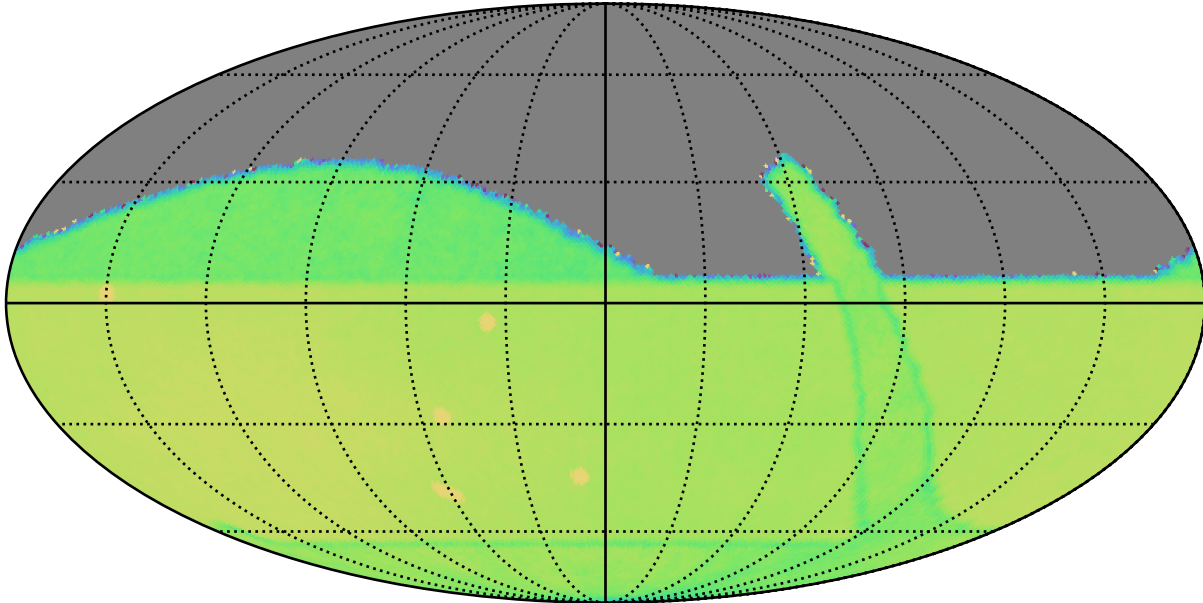

retro_baseline_v2.0_10yrs : GalPlaneVisitIntervalsTimescales_xray_binaries_map_Tau_5_0

0.0 0.1 0.2 0.3 0.4 0.5 0.6 0.7 0.8 0.9 1.0
GalPlaneVisitIntervalsTimescales_xray_binaries_map_Tau_5_0
(MJD mag)