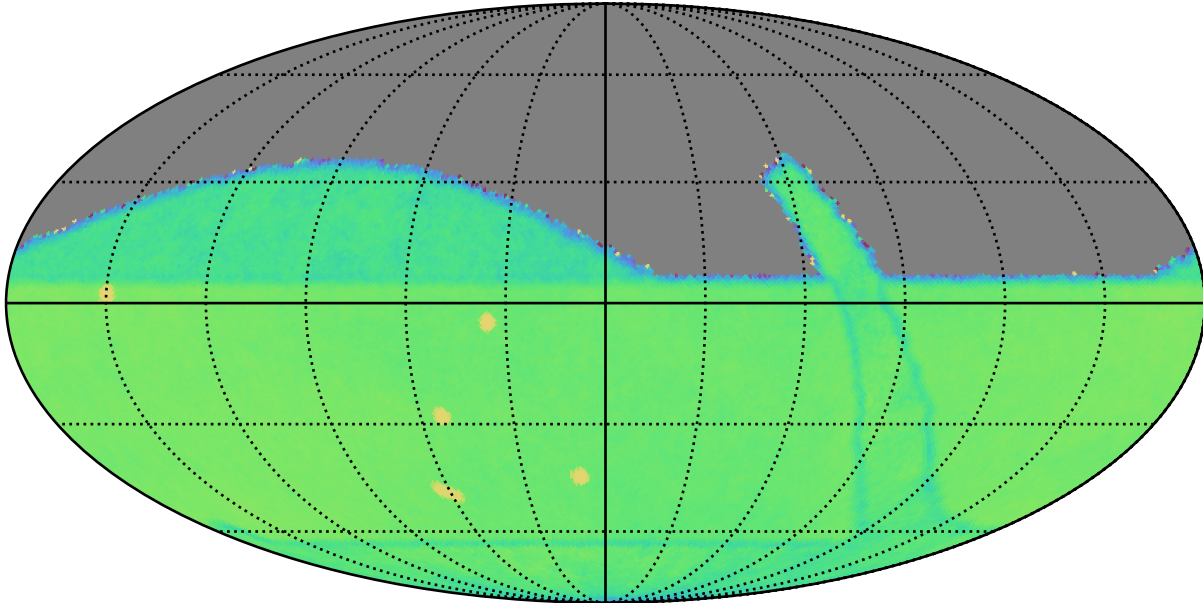

retro_baseline_v2.0_10yrs : GalPlaneVisitIntervalsTimescales_xray_binaries_map_Tau_2_0

0.0 0.1 0.2 0.3 0.4 0.5 0.6 0.7 0.8 0.9 1.0
GalPlaneVisitIntervalsTimescales_xray_binaries_map_Tau_2_0
(MJD mag)