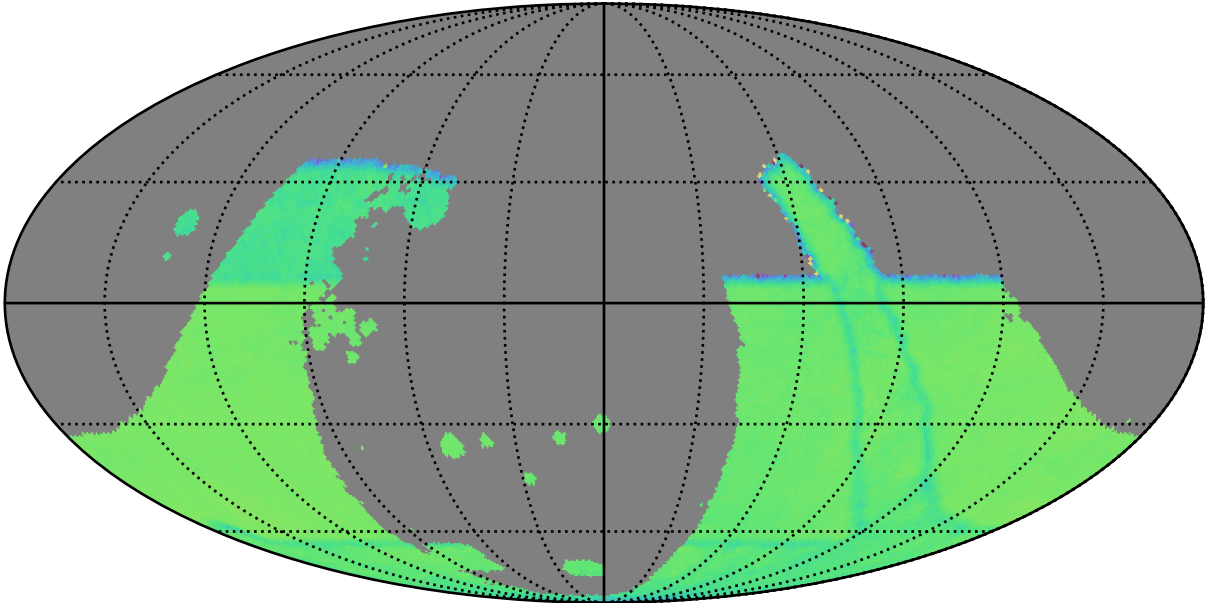

retro_baseline_v2.0_10yrs : GalPlaneVisitIntervalsTimescales_combined_map_Tau_2_0

0.0 0.1 0.2 0.3 0.4 0.5 0.6 0.7 0.8 0.9 1.0
GalPlaneVisitIntervalsTimescales_combined_map_Tau_2_0
(MJD mag)