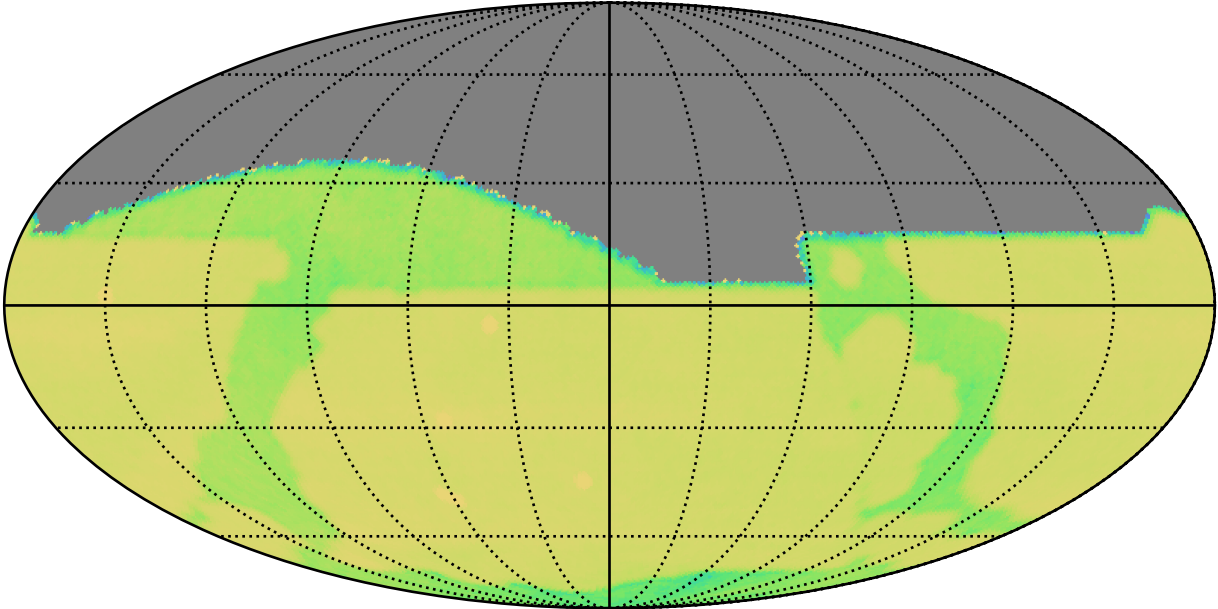

octo_v3.4_10yrs : GalPlaneVisitIntervalsTimescales_xray_binaries_map_Tau_11_0

GalPlaneVisitIntervalsTimescales_xray_binaries_map_Tau_11_0
(MJD mag)