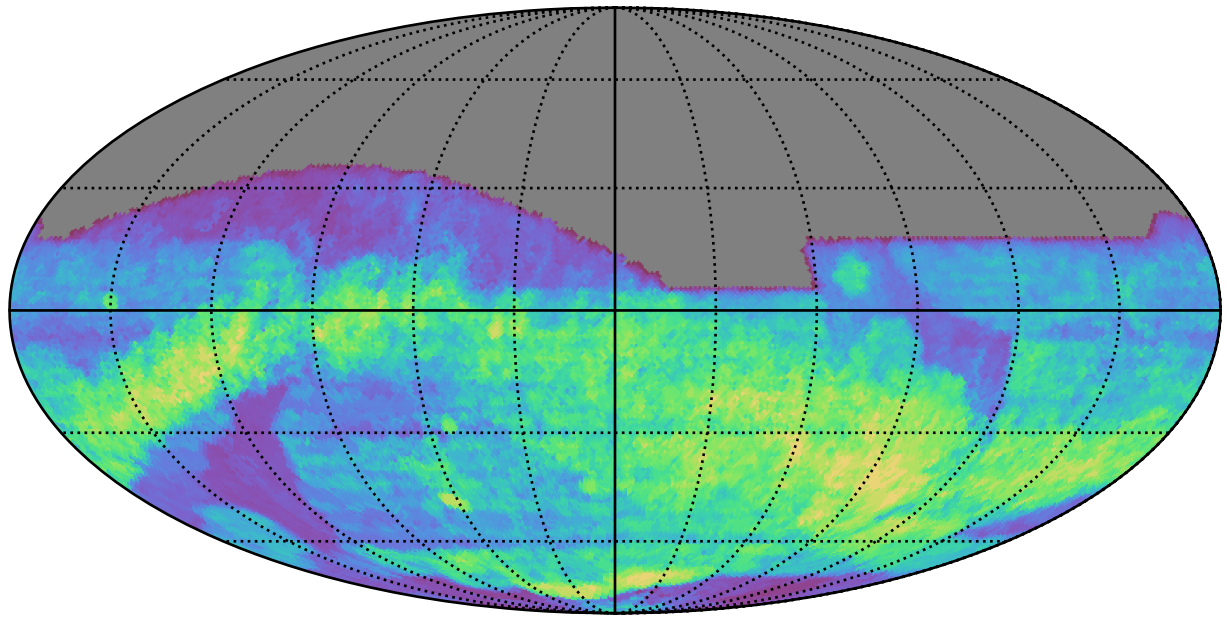

octo_v3.4_10yrs : GalPlaneSeasonGapsTimescales_xray_binaries_map_Tau_100_0

GalPlaneSeasonGapsTimescales_xray_binaries_map_Tau_100_0
(MJD mag)