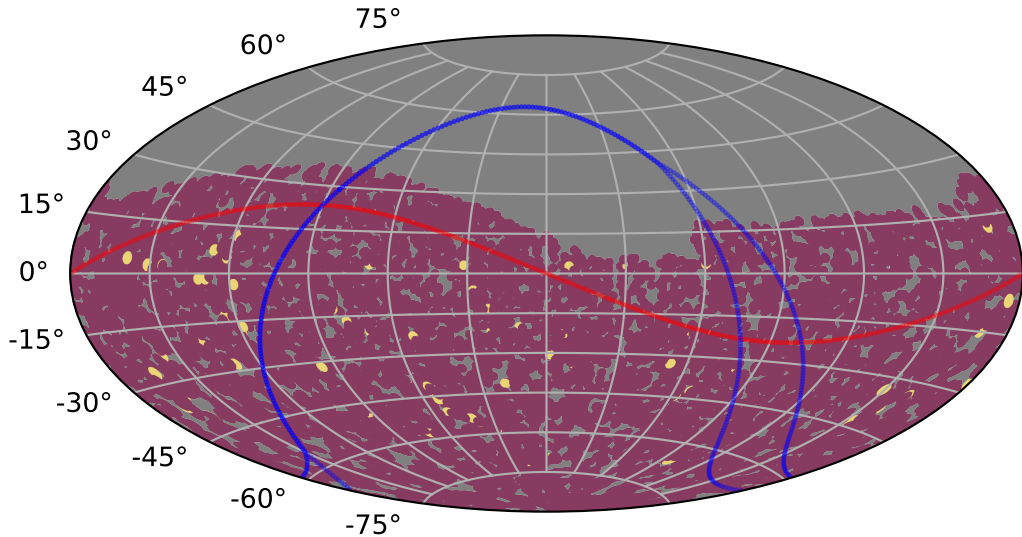

noroll\_v3.4\_10yrs : TDEsPopMetric\_some\_color\_pu

TDEsPopMetric\_some\_color\_pu  
(Detected, 0 or 1)