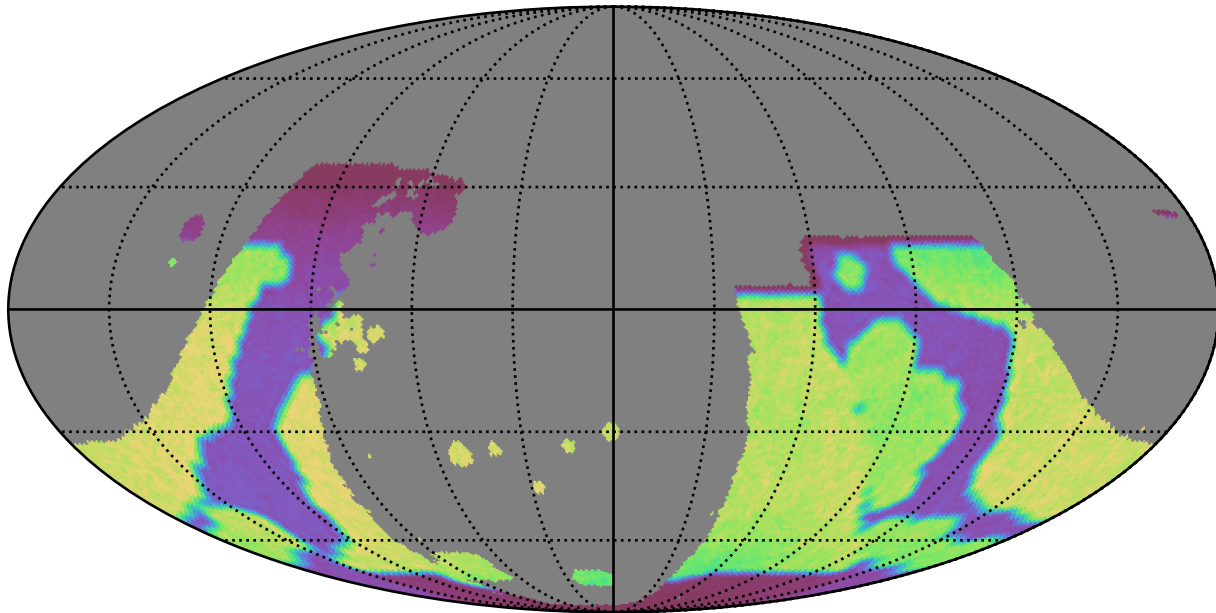

noroll\_v3.4\_10yrs : GalplaneFootprintMetric\_combined\_map\_n\_obs

GalplaneFootprintMetric\_combined\_map\_n\_obs  
(filter mag)