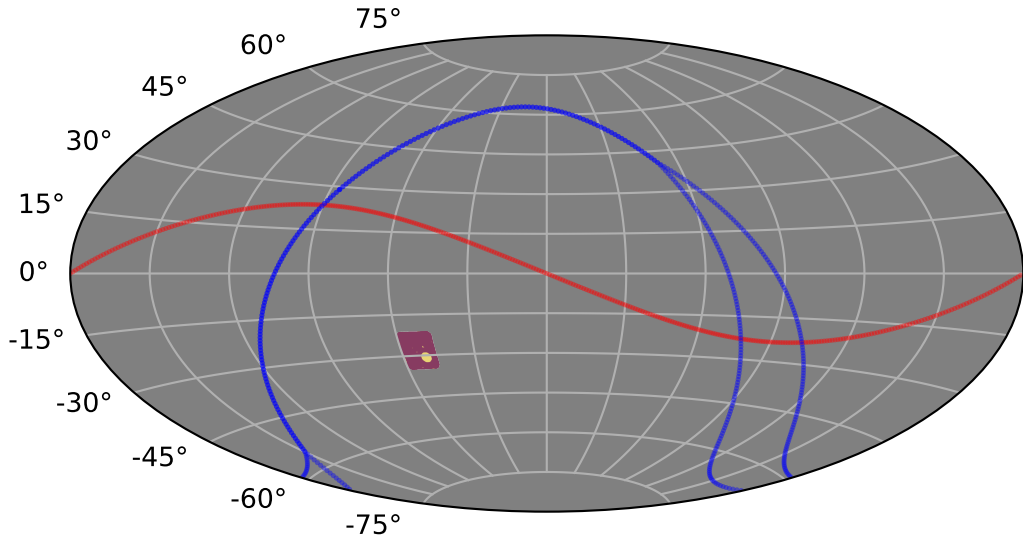

noroll\_v3.4\_10yrs DD:ECDFS: KNePopMetric\_DD:ECDFS\_ztfrest\_simple\_red

0.0 0.1 0.2 0.3 0.4 0.5 0.6 0.7 0.8 0.9 1.0

KNePopMetric\_DD:ECDFS\_ztfrest\_simple\_red  
(Detected, 0 or 1)