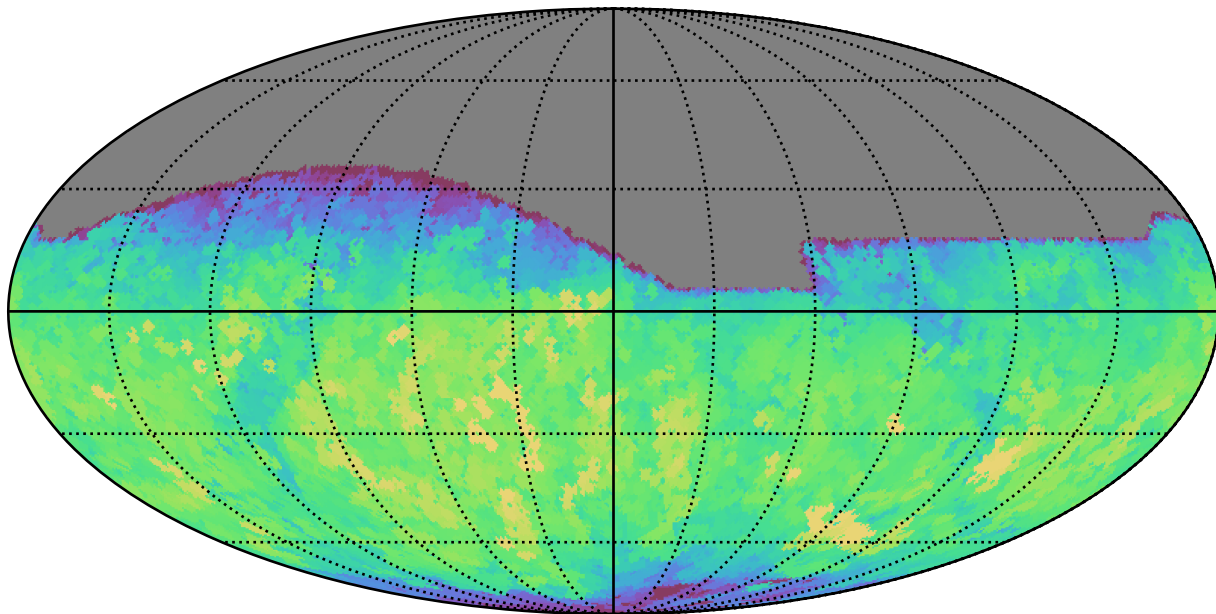

noroll\_mjdp60\_v3.4\_10yrs All sky i band: Max saturation\_mag

14.40 14.55 14.70 14.85 15.00 15.15 15.30 15.45 15.60 15.75 15.90 16.05  
Max saturation\_mag (mag)