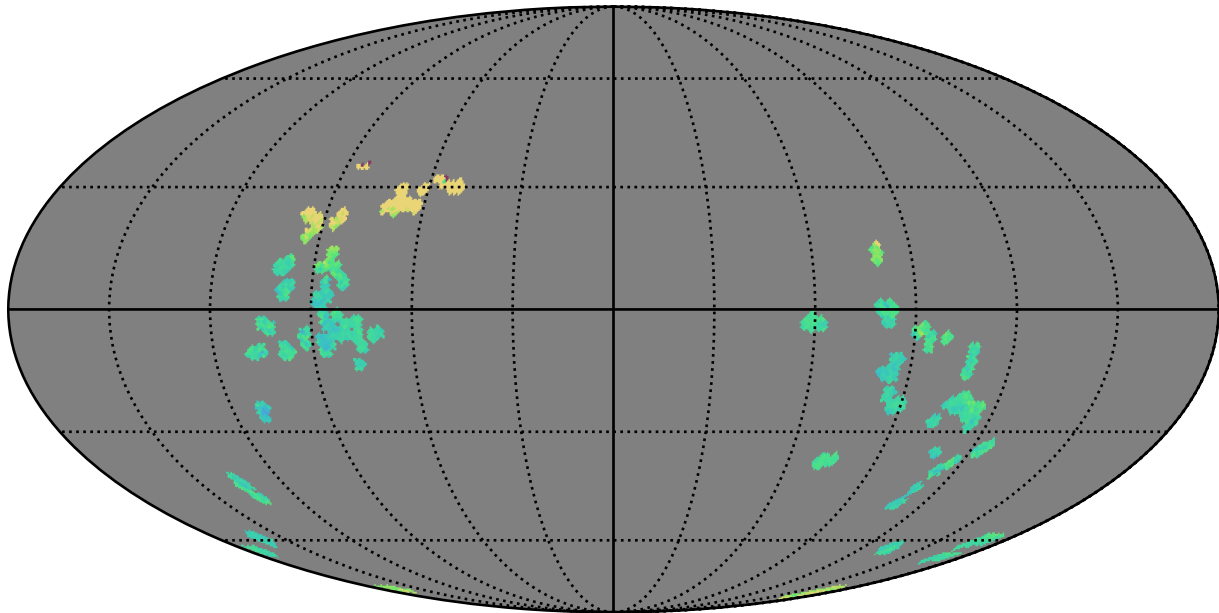

noroll_mjdp365_v3.4_10yrs : GalplaneTimePerFilter_zucker_sfr_map_z

GalplaneTimePerFilter_zucker_sfr_map_z
(filter mag MJD s)