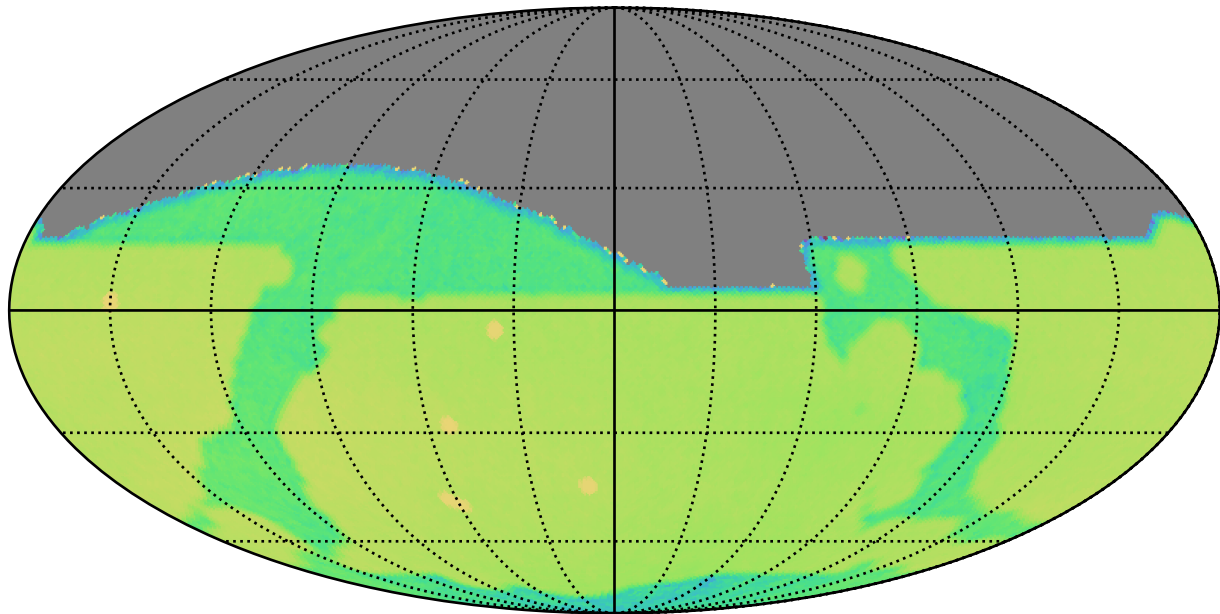

noroll_mjdp365_v3.4_10yrs : GalPlaneVisitIntervalsTimescales_xray_binaries_map_Tau_5_0

0.0 0.1 0.2 0.3 0.4 0.5 0.6 0.7 0.8 0.9 1.0
GalPlaneVisitIntervalsTimescales_xray_binaries_map_Tau_5_0
(MJD mag)