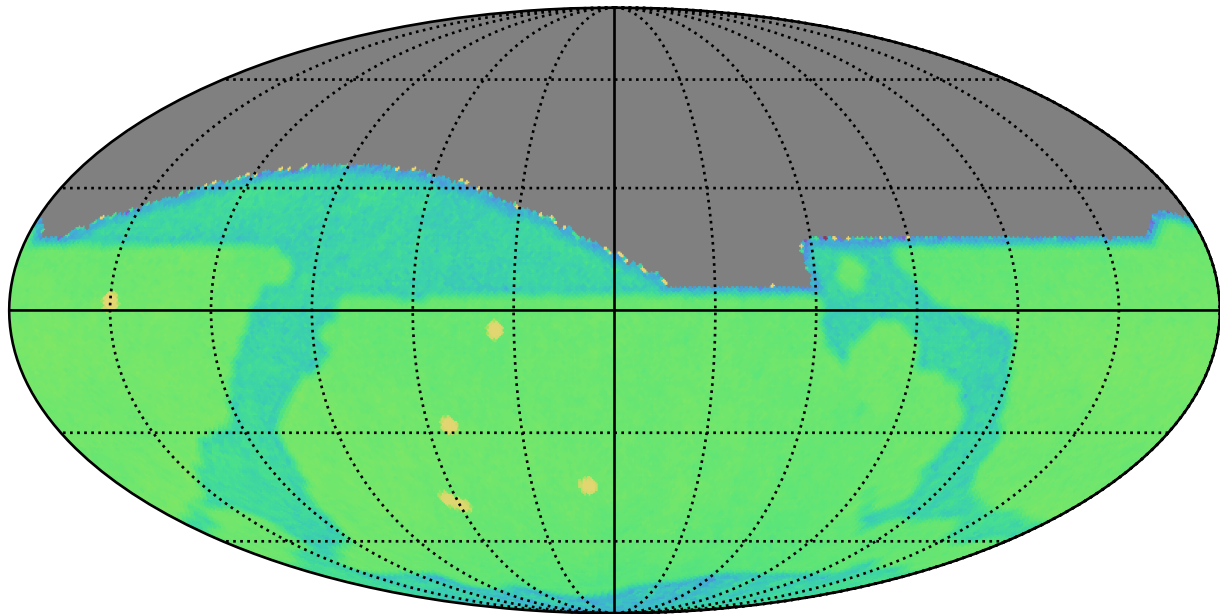

noroll\_mjdp365\_v3.4\_10yrs : GalPlaneVisitIntervalsTimescales\_xray\_binaries\_map\_Tau\_2\_0

0.0 0.1 0.2 0.3 0.4 0.5 0.6 0.7 0.8 0.9 1.0  
GalPlaneVisitIntervalsTimescales\_xray\_binaries\_map\_Tau\_2\_0  
(MJD mag)