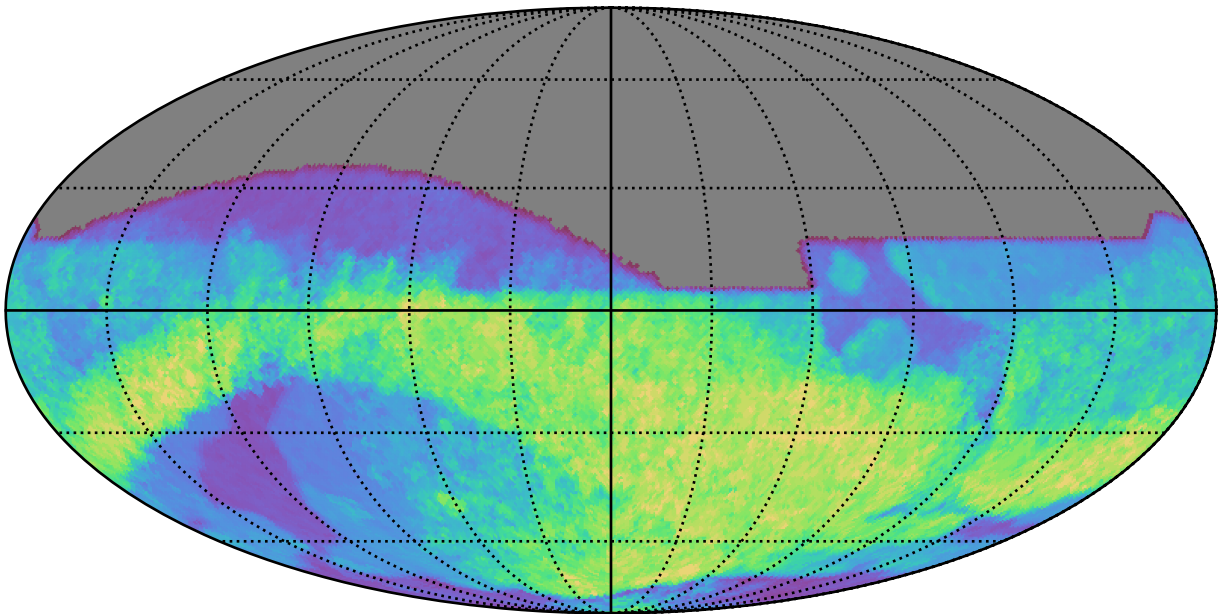

noroll_mjdp365_v3.4_10yrs : GalPlaneSeasonGapsTimescales_xray_binaries_map_Tau_100_0

GalPlaneSeasonGapsTimescales_xray_binaries_map_Tau_100_0
(MJD mag)