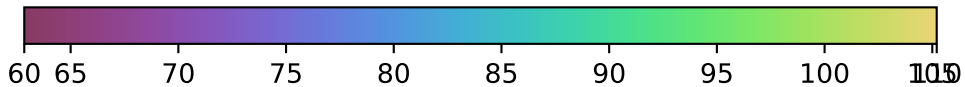

noroll_mjdp365_v3.4_10yrs WFD u band: Min solarElong

Min solarElong (degrees)