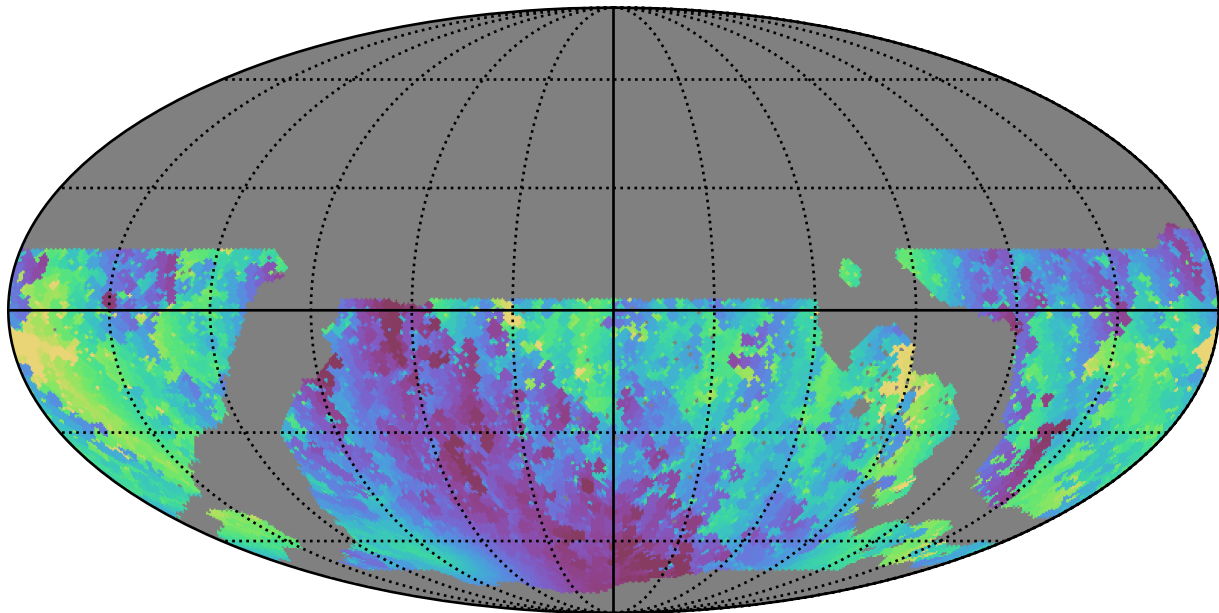

noroll_mjdp365_v3.4_10yrs WFD u band: Min solarElong

Min solarElong (degrees)