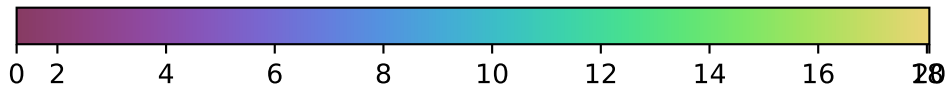

noroll_mjdp365_v3.4_10yrs DD:ELAISS1 all bands, only DDF observations: SNNSNMetric DD:ELAISS1_reducen_sn

SNNSNMetric DD:ELAISS1_reducen_sn
(days mag filter MJD s)