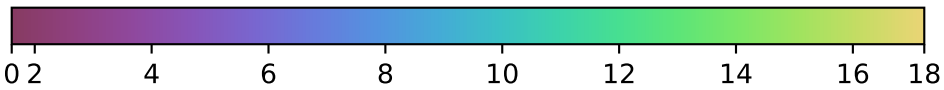

noroll_mjdp365_v3.4_10yrs DD:ECDFS all bands, only DDF observations: SNNSNMetric DD:ECDFS_reducen_sn

SNNSNMetric DD:ECDFS_reducen_sn
(days mag filter MJD s)