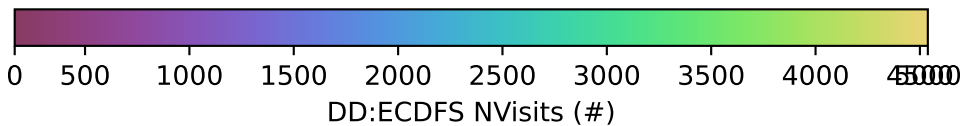

noroll_mjdp365_v3.4_10yrs r band: DD:ECDFS NVisits

DD:ECDFS NVisits (#)