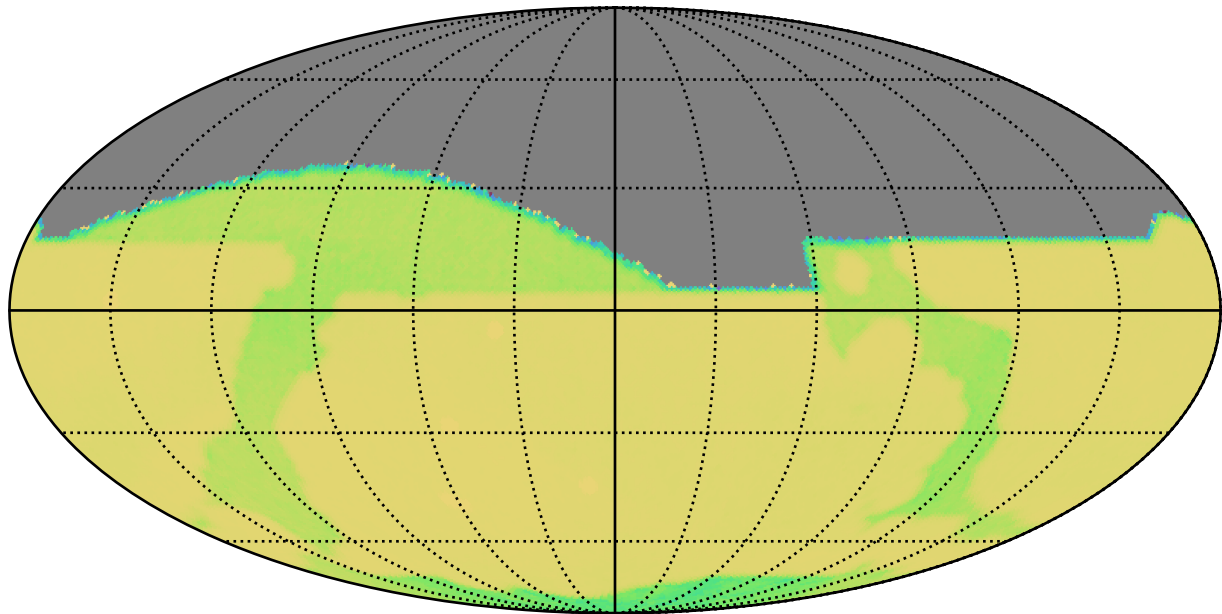

noroll_mjdp270_v3.4_10yrs : GalPlaneVisitIntervalsTimescales_xray_binaries_map_Tau_20_0

GalPlaneVisitIntervalsTimescales_xray_binaries_map_Tau_20_0
(MJD mag)