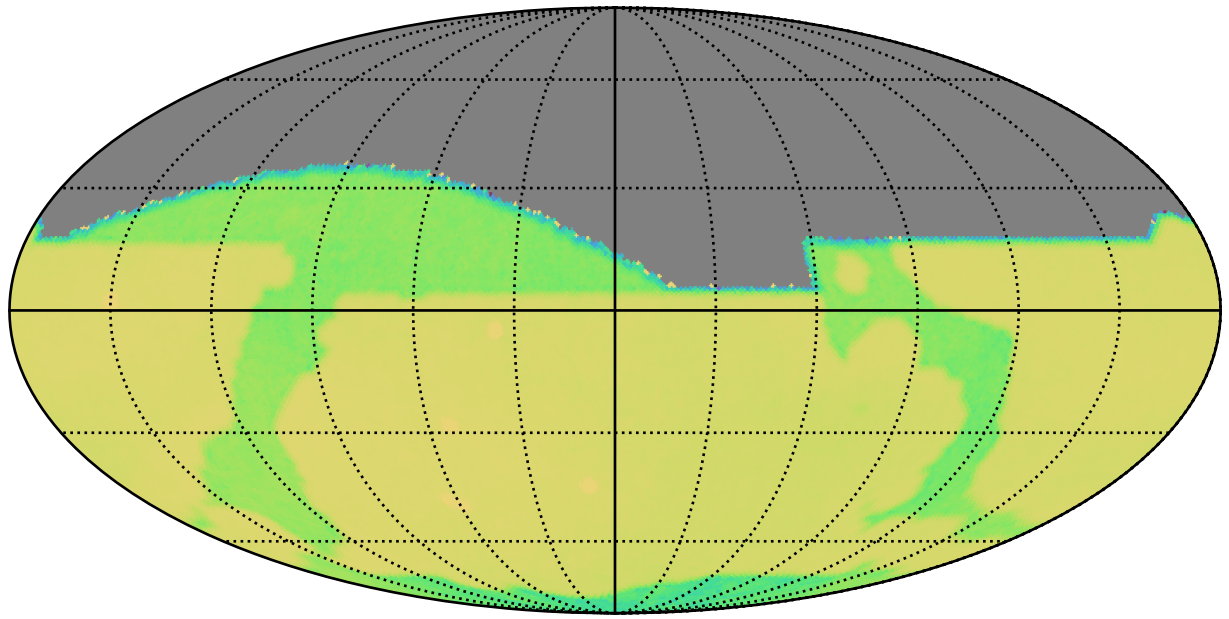

noroll_mjdp270_v3.4_10yrs : GalPlaneVisitIntervalsTimescales_xray_binaries_map_Tau_11_0

0.0 0.1 0.2 0.3 0.4 0.5 0.6 0.7 0.8 0.9 1.0
GalPlaneVisitIntervalsTimescales_xray_binaries_map_Tau_11_0
(MJD mag)