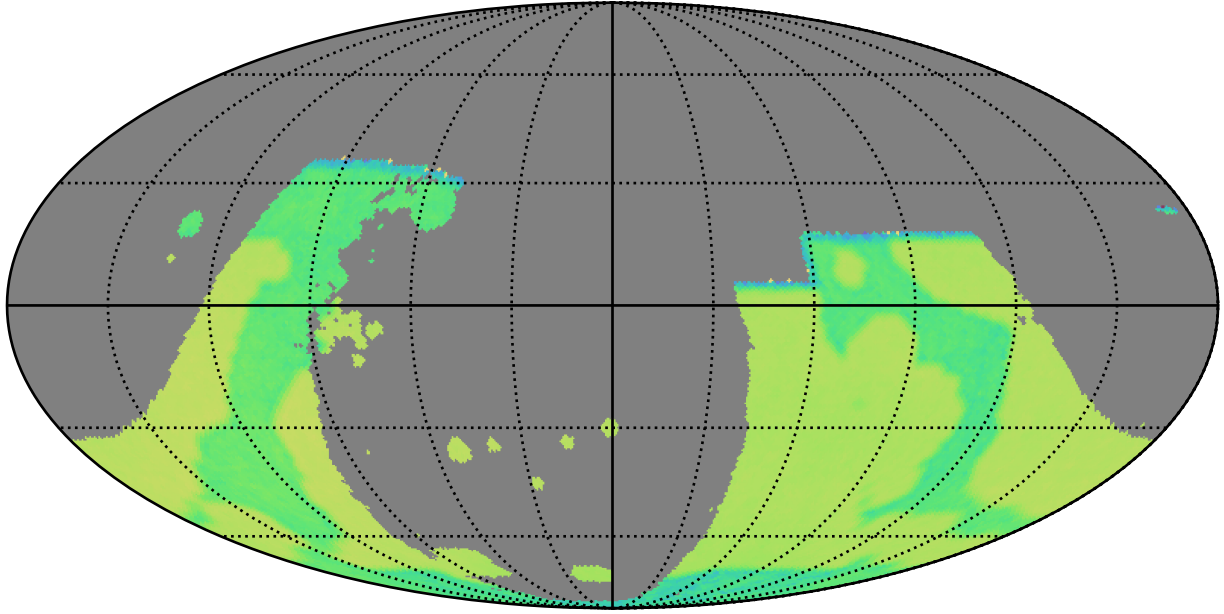

noroll_mjdp270_v3.4_10yrs : GalPlaneVisitIntervalsTimescales_combined_map_Tau_5_0

0.0 0.1 0.2 0.3 0.4 0.5 0.6 0.7 0.8 0.9 1.0
GalPlaneVisitIntervalsTimescales_combined_map_Tau_5_0
(MJD mag)