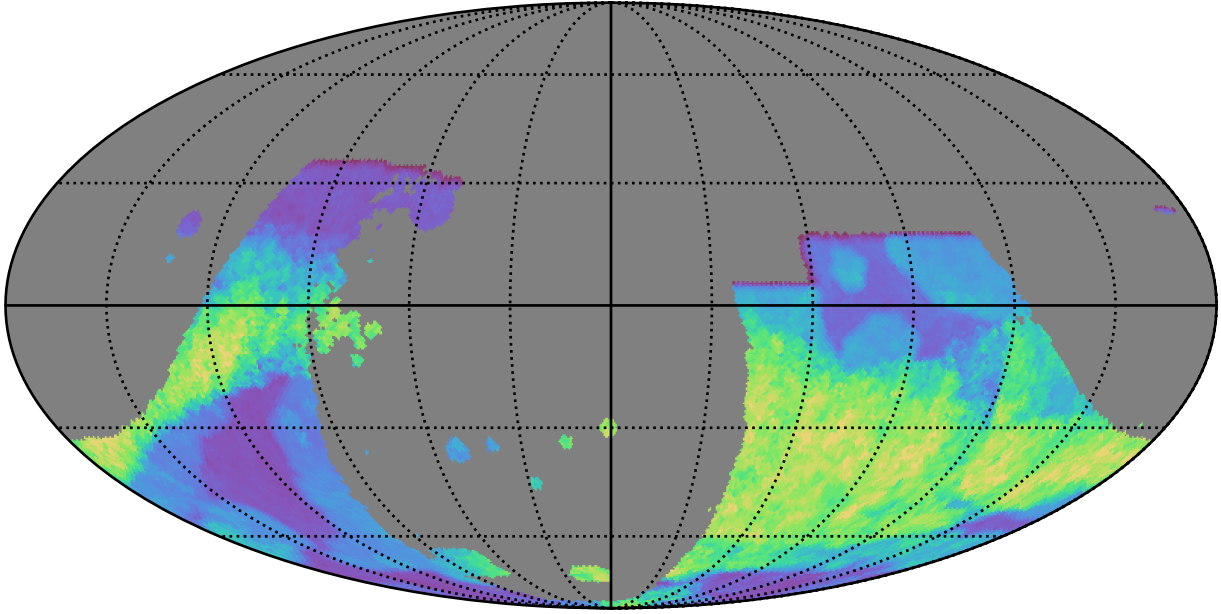

noroll_mjdp270_v3.4_10yrs : GalPlaneSeasonGapsTimescales_combined_map_Tau_100_0

0.0 0.1 0.2 0.3 0.4 0.5 0.6 0.7 0.8 0.9 1.0
GalPlaneSeasonGapsTimescales_combined_map_Tau_100_0
(MJD mag)