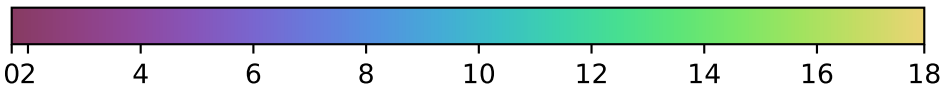

noroll\_mjdp270\_v3.4\_10yrs DD:ECDFS all bands, only DDF observations: SNNSNMetric DD:ECDFS\_reducen\_sn

SNNSNMetric DD:ECDFS\_reducen\_sn  
(days mag filter MJD s)