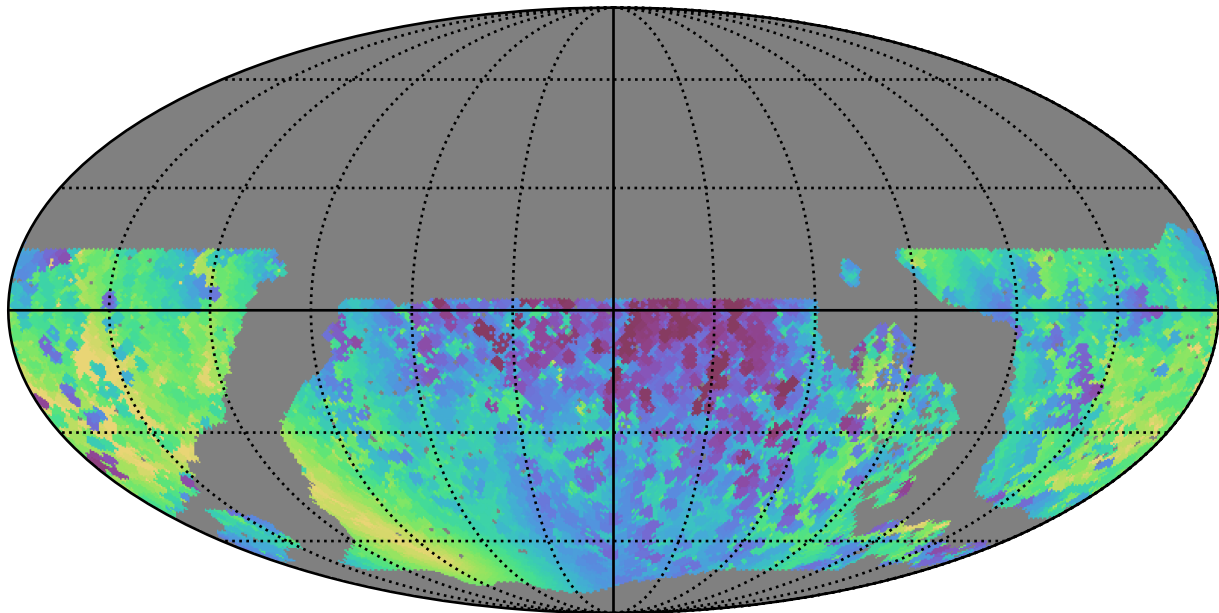

noroll_mjdp180_v3.4_10yrs WFD y band: Min solarElong

Min solarElong (degrees)