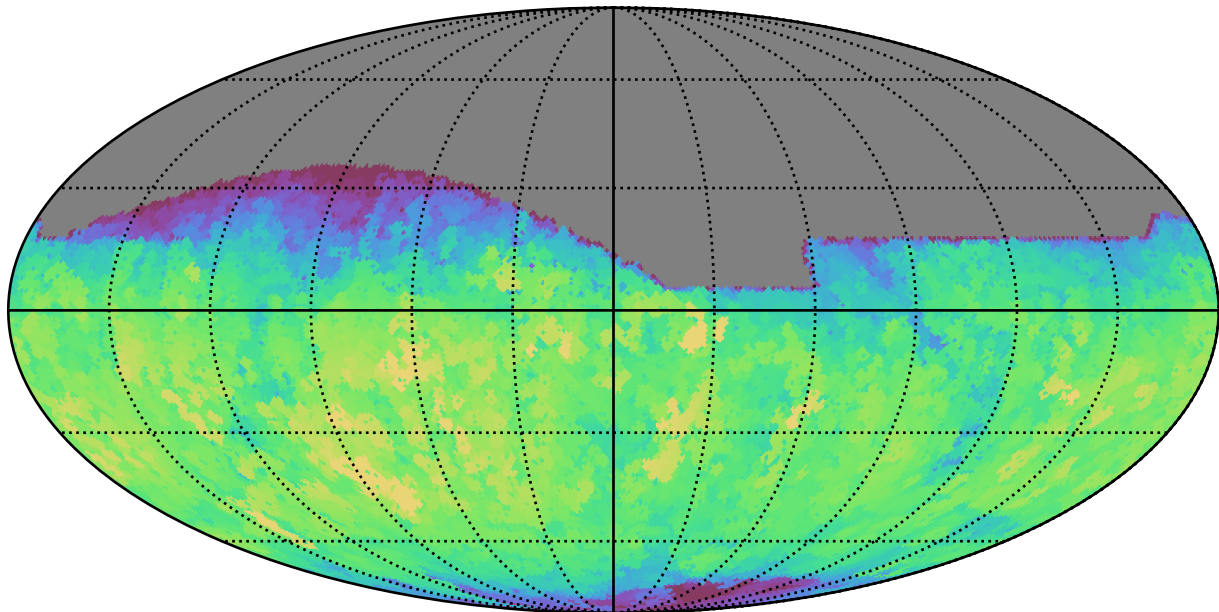

noroll_mjdp180_v3.4_10yrs All sky z band: Max saturation_mag

13.95 14.25 14.40 14.55 14.70 14.85 15.00 15.15 15.30 15.45 15.60

Max saturation_mag (mag)