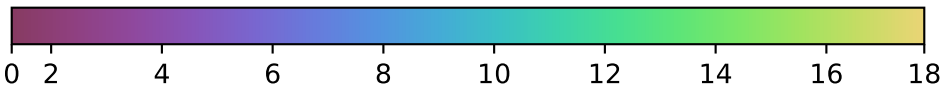

noroll_mjdp180_v3.4_10yrs DD:ECDFS all bands, only DDF observations: SNNSNMetric DD:ECDFS_reducen_sn

SNNSNMetric DD:ECDFS_reducen_sn
(days mag filter MJD s)