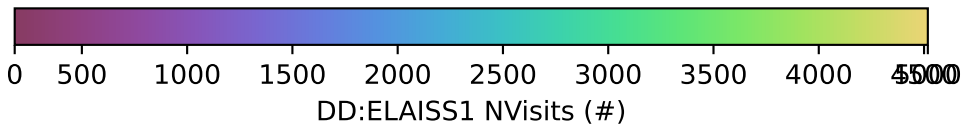

noroll_mjdp180_v3.4_10yrs r band: DD:ELAISS1 NVisits

DD:ELAISS1 NVisits (#)