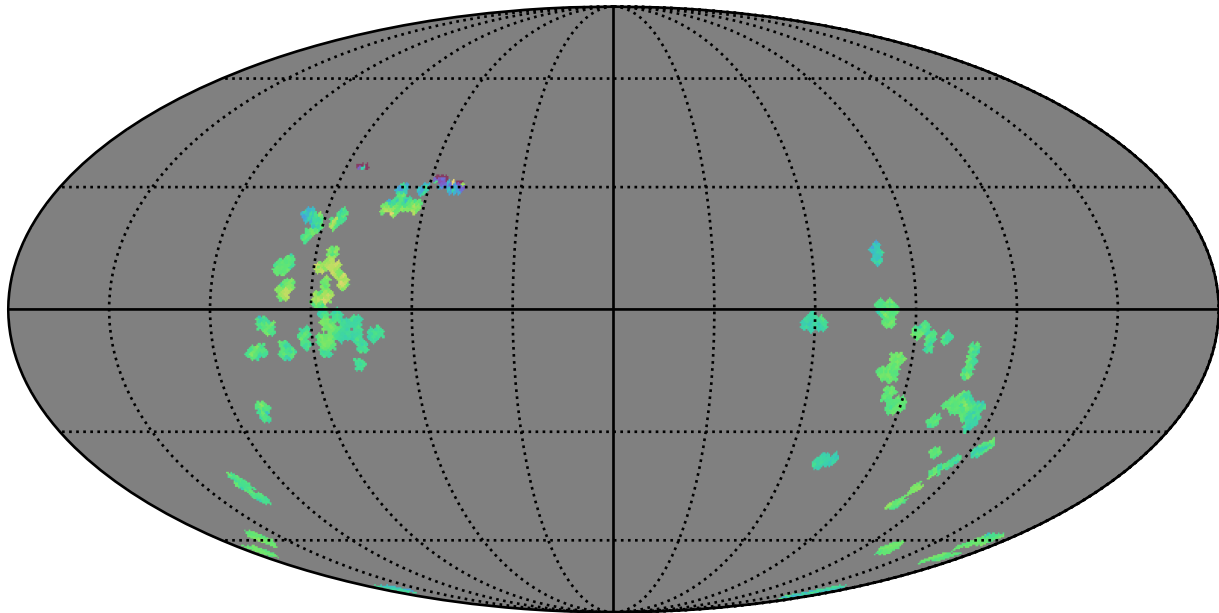

noroll_mjdp120_v3.4_10yrs : GalplaneTimePerFilter_zucker_sfr_map_r

GalplaneTimePerFilter_zucker_sfr_map_r
(filter mag MJD s)