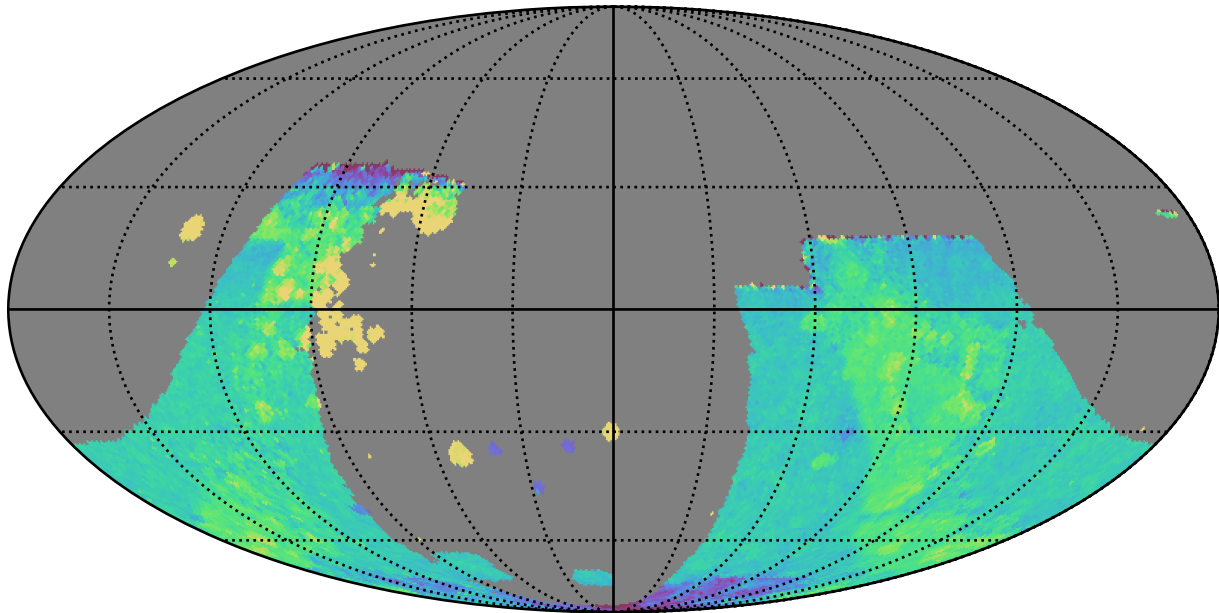

noroll_mjdp120_v3.4_10yrs : GalplaneTimePerFilter_combined_map_r

GalplaneTimePerFilter_combined_map_r
(filter mag MJD s)