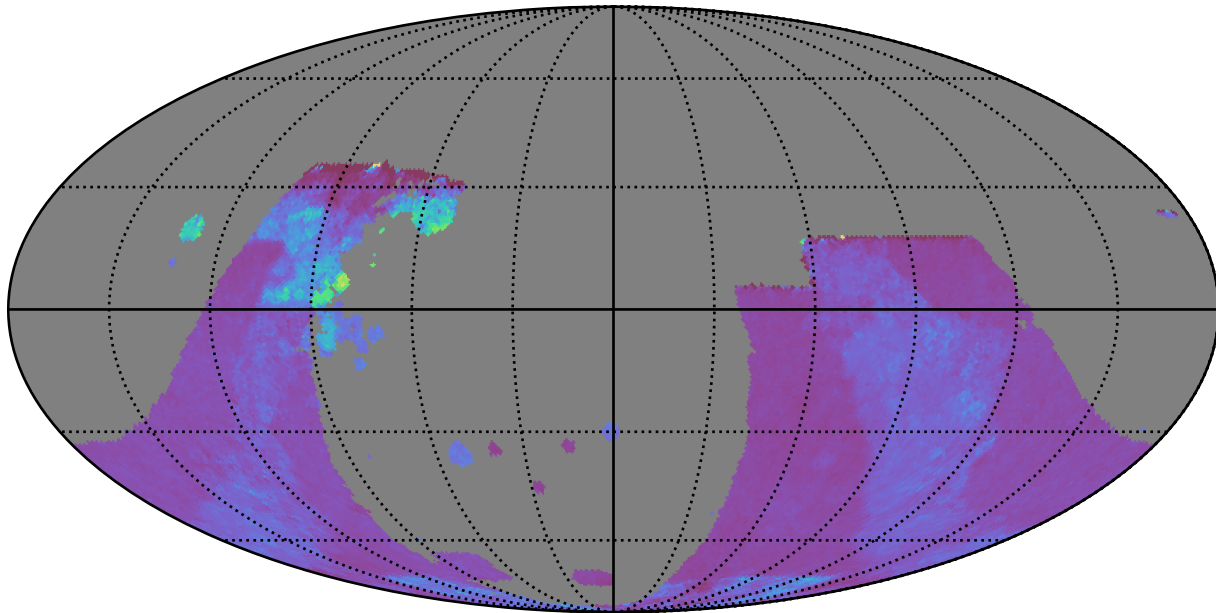

noroll_mjdp120_v3.4_10yrs : GalplaneTimePerFilter_combined_map_g

GalplaneTimePerFilter_combined_map_g
(filter mag MJD s)