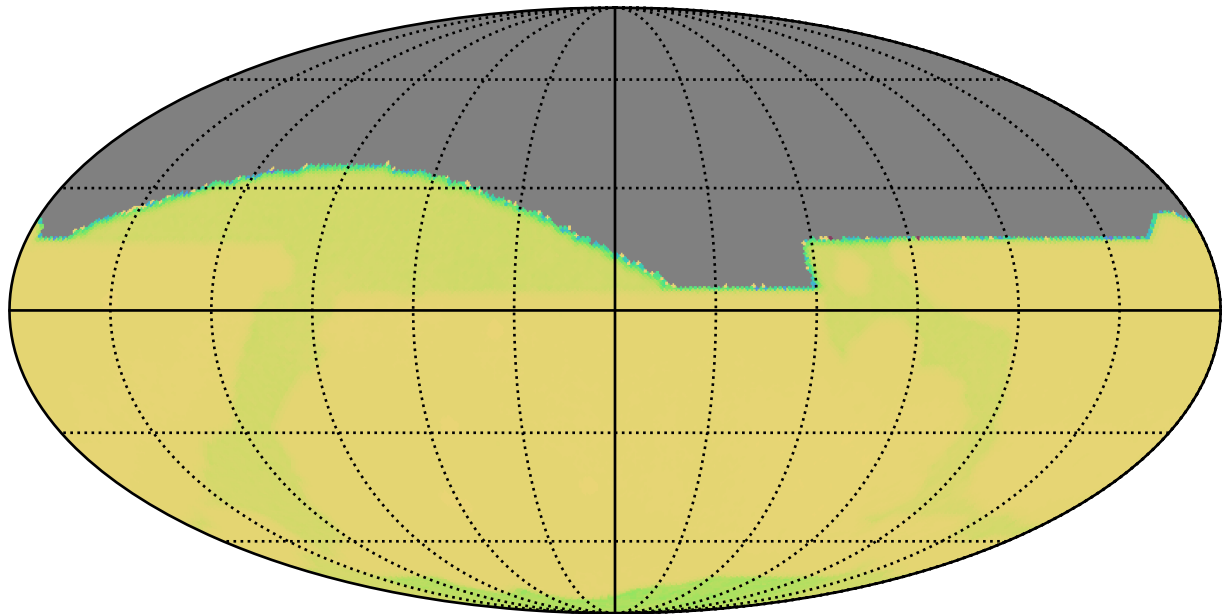

noroll_mjdp120_v3.4_10yrs : GalPlaneVisitIntervalsTimescales_xray_binaries_map_Tau_73_0

0.0 0.1 0.2 0.3 0.4 0.5 0.6 0.7 0.8 0.9 1.0
GalPlaneVisitIntervalsTimescales_xray_binaries_map_Tau_73_0
(MJD mag)