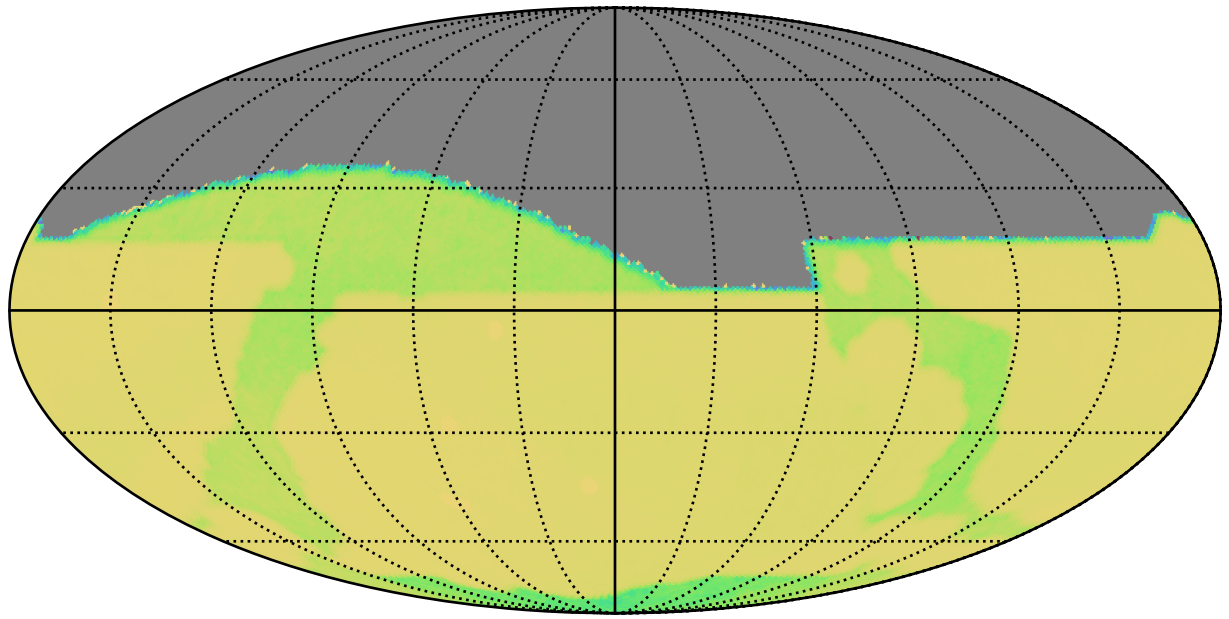

noroll_mjdp120_v3.4_10yrs : GalPlaneVisitIntervalsTimescales_xray_binaries_map_Tau_20_0

0.0 0.1 0.2 0.3 0.4 0.5 0.6 0.7 0.8 0.9 1.0
GalPlaneVisitIntervalsTimescales_xray_binaries_map_Tau_20_0
(MJD mag)