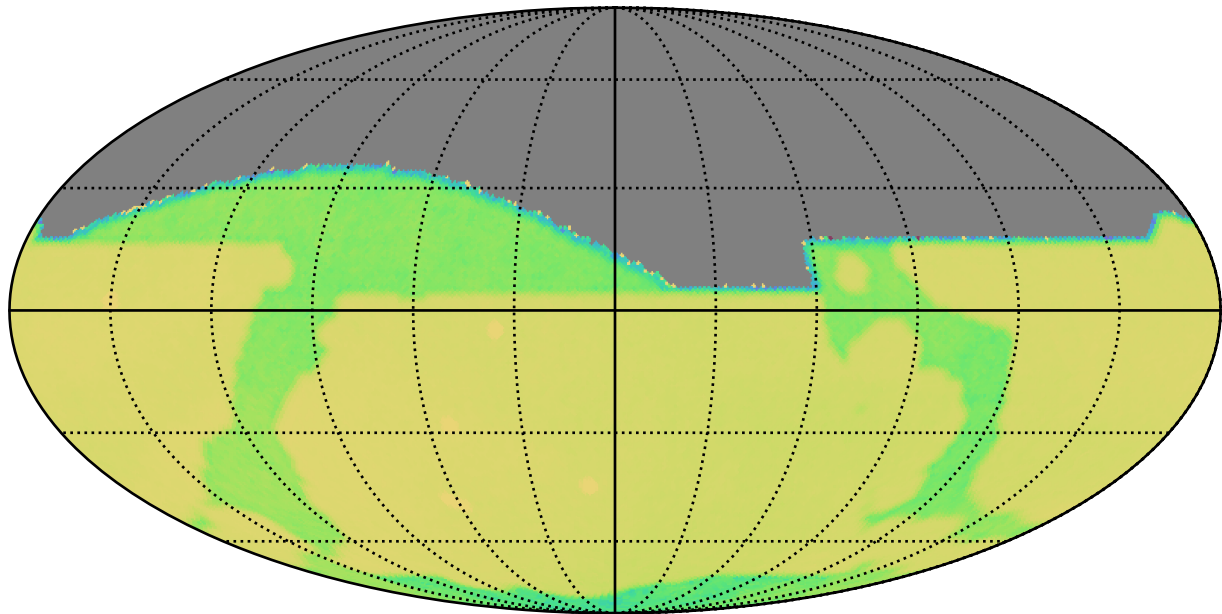

noroll_mjdp120_v3.4_10yrs : GalPlaneVisitIntervalsTimescales_xray_binaries_map_Tau_11_0

GalPlaneVisitIntervalsTimescales_xray_binaries_map_Tau_11_0
(MJD mag)