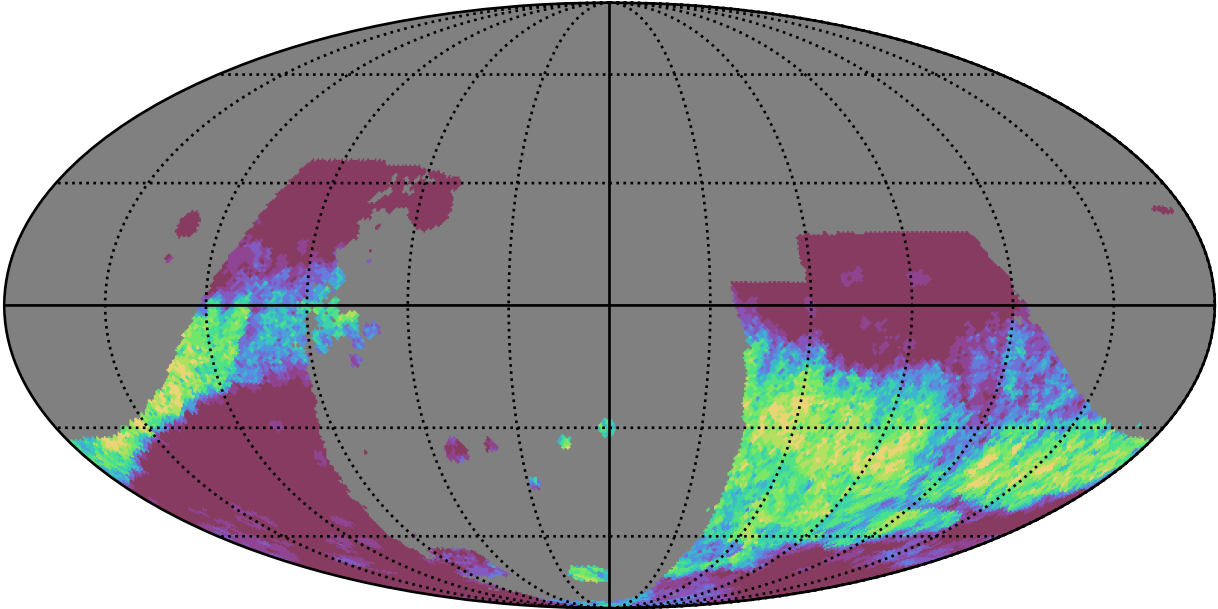

noroll\_mjdp120\_v3.4\_10yrs : GalPlaneSeasonGapsTimescales\_combined\_map\_Tau\_25\_0

0.0 0.1 0.2 0.3 0.4 0.5 0.6 0.7 0.8 0.9 1.0  
GalPlaneSeasonGapsTimescales\_combined\_map\_Tau\_25\_0  
(MJD mag)