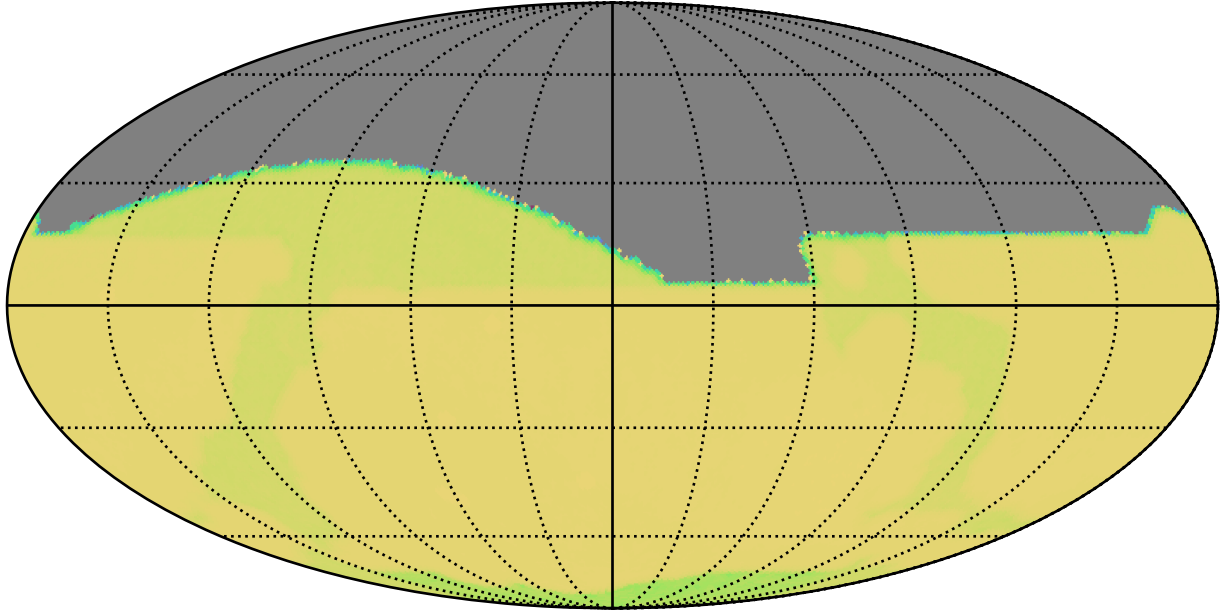

noroll_mjdp0_v3.4_10yrs : GalPlaneVisitIntervalsTimescales_xray_binaries_map_Tau_73_0

0.0 0.1 0.2 0.3 0.4 0.5 0.6 0.7 0.8 0.9 1.0
GalPlaneVisitIntervalsTimescales_xray_binaries_map_Tau_73_0
(MJD mag)