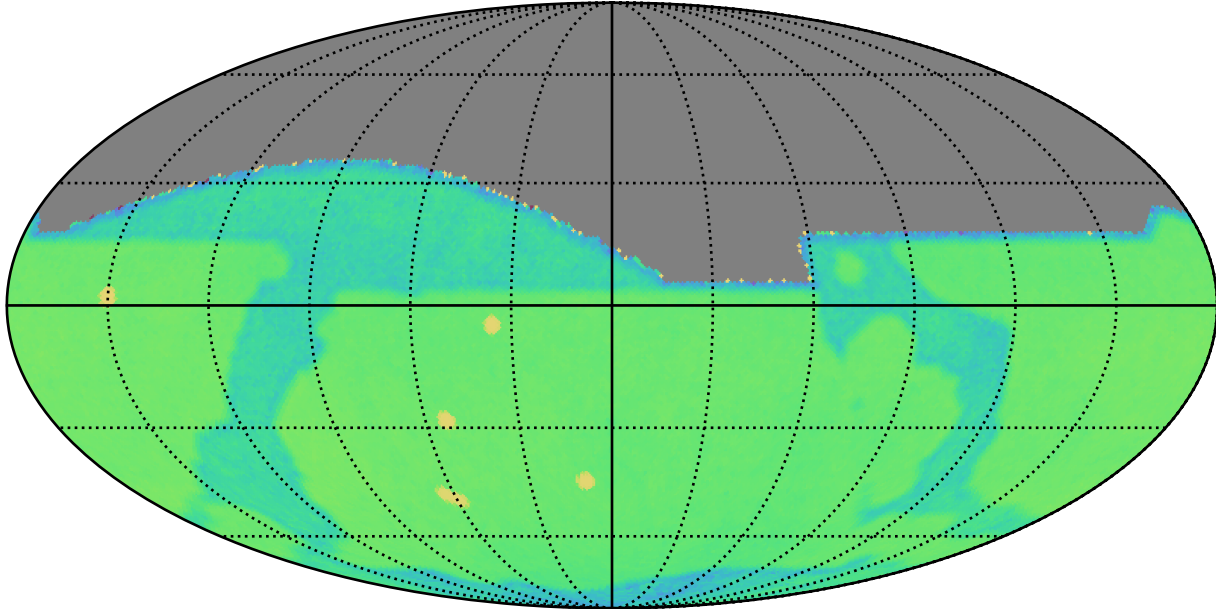

noroll_mjdp0_v3.4_10yrs : GalPlaneVisitIntervalsTimescales_xray_binaries_map_Tau_2_0

0.0 0.1 0.2 0.3 0.4 0.5 0.6 0.7 0.8 0.9 1.0
GalPlaneVisitIntervalsTimescales_xray_binaries_map_Tau_2_0
(MJD mag)