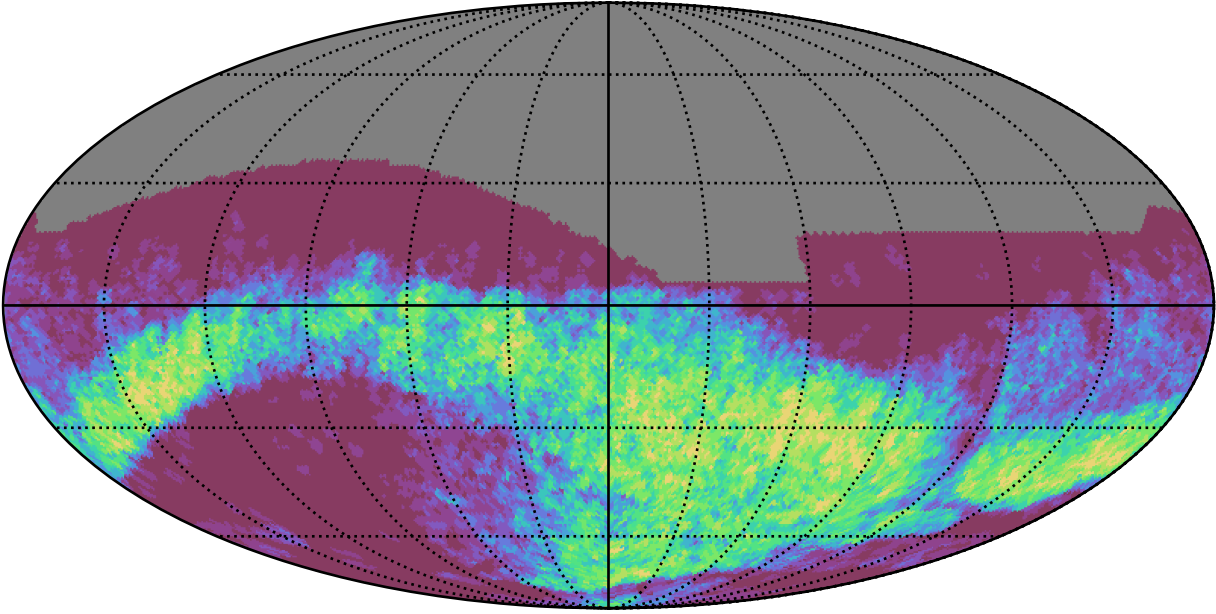

noroll\_mjdp0\_v3.4\_10yrs : GalPlaneSeasonGapsTimescales\_xray\_binaries\_map\_Tau\_10\_0

0.0 0.1 0.2 0.3 0.4 0.5 0.6 0.7 0.8 0.9 1.0  
GalPlaneSeasonGapsTimescales\_xray\_binaries\_map\_Tau\_10\_0  
(MJD mag)