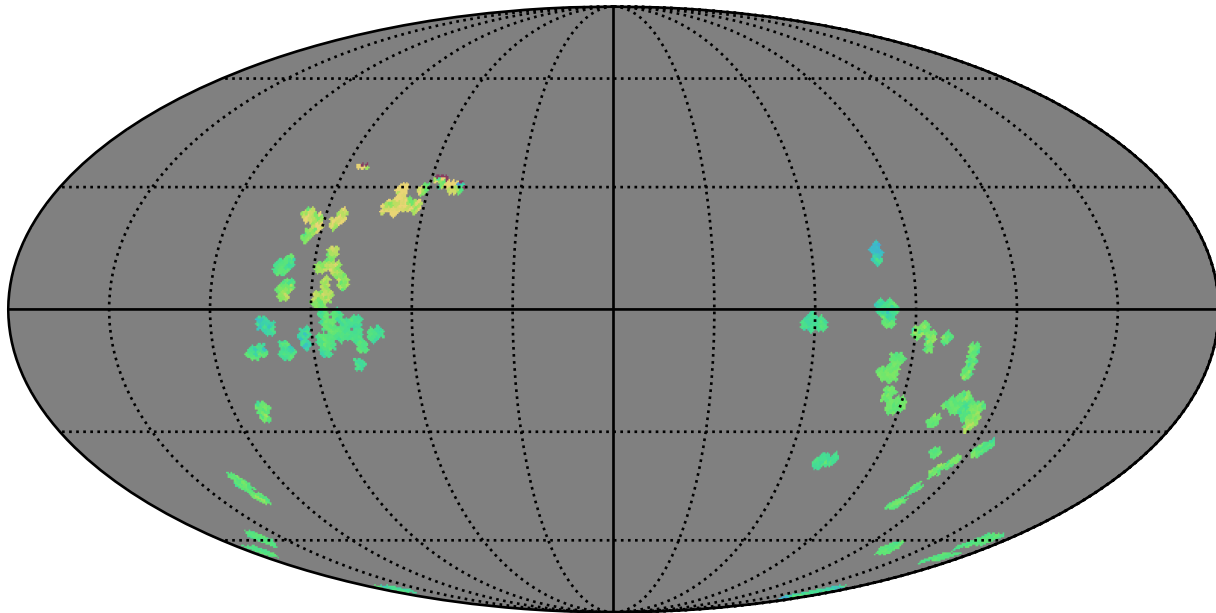

no_magell_roll_v3.4_10yrs : GalplaneTimePerFilter_zucker_sfr_map_i

GalplaneTimePerFilter_zucker_sfr_map_i
(filter mag MJD s)