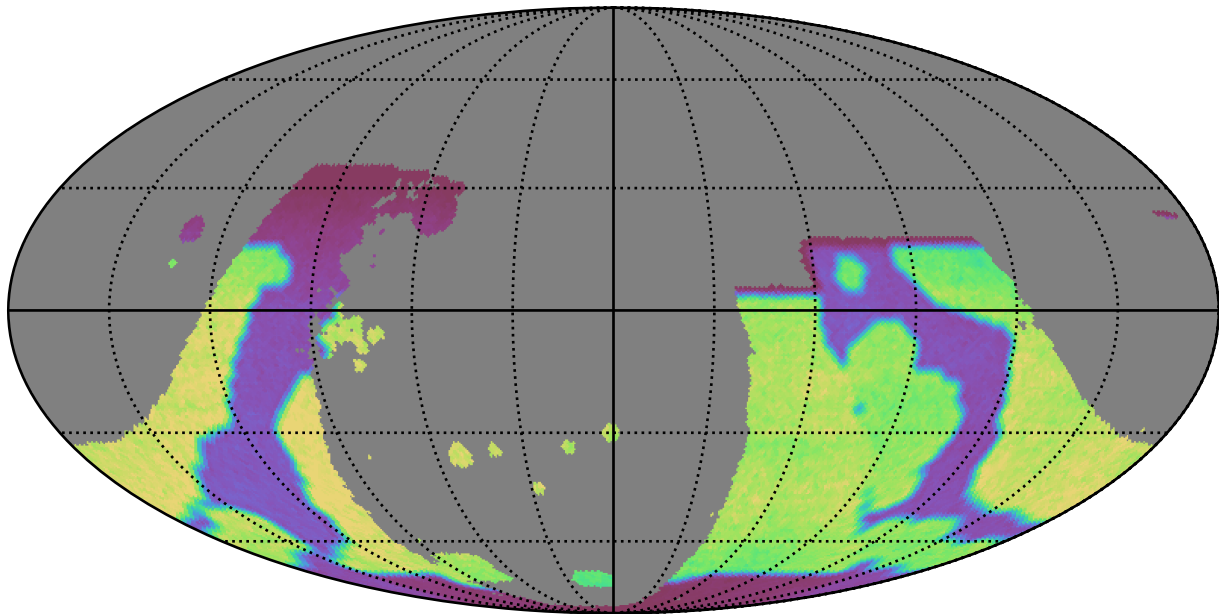

no_magell_roll_v3.4_10yrs : GalplaneFootprintMetric_combined_map_n_obs

GalplaneFootprintMetric_combined_map_n_obs
(filter mag)