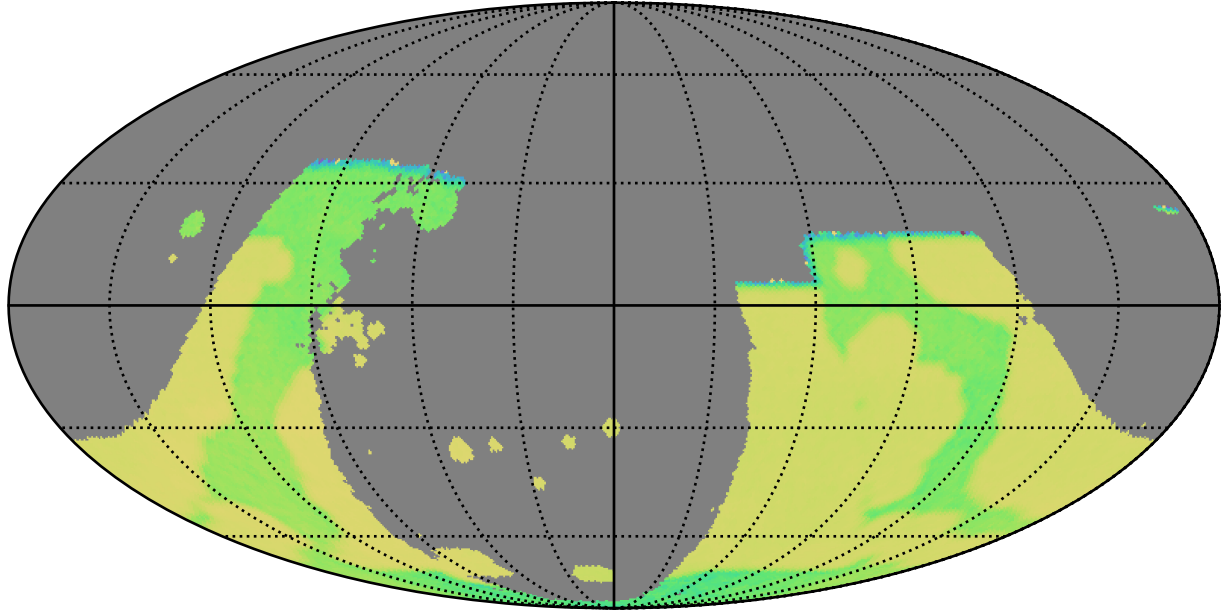

no\_magell\_roll\_v3.4\_10yrs : GalPlaneVisitIntervalsTimescales\_combined\_map\_Tau\_11\_0

0.0 0.1 0.2 0.3 0.4 0.5 0.6 0.7 0.8 0.9 1.0  
GalPlaneVisitIntervalsTimescales\_combined\_map\_Tau\_11\_0  
(MJD mag)