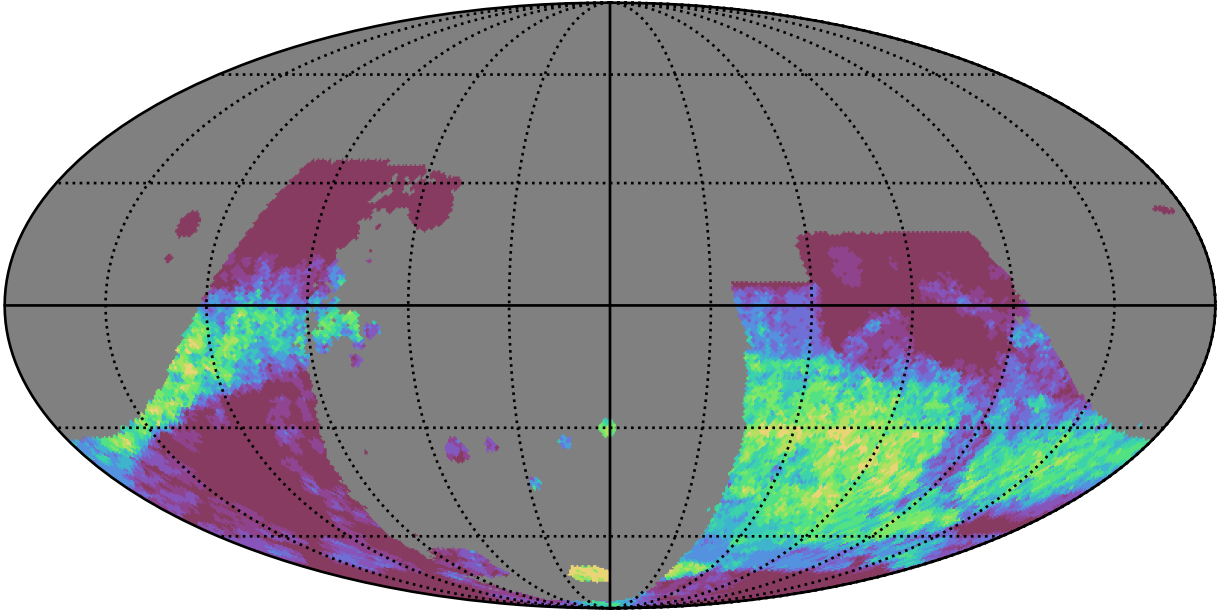

no_magell_roll_v3.4_10yrs : GalPlaneSeasonGapsTimescales_combined_map_Tau_10_0

0.0 0.1 0.2 0.3 0.4 0.5 0.6 0.7 0.8 0.9 1.0
GalPlaneSeasonGapsTimescales_combined_map_Tau_10_0
(MJD mag)