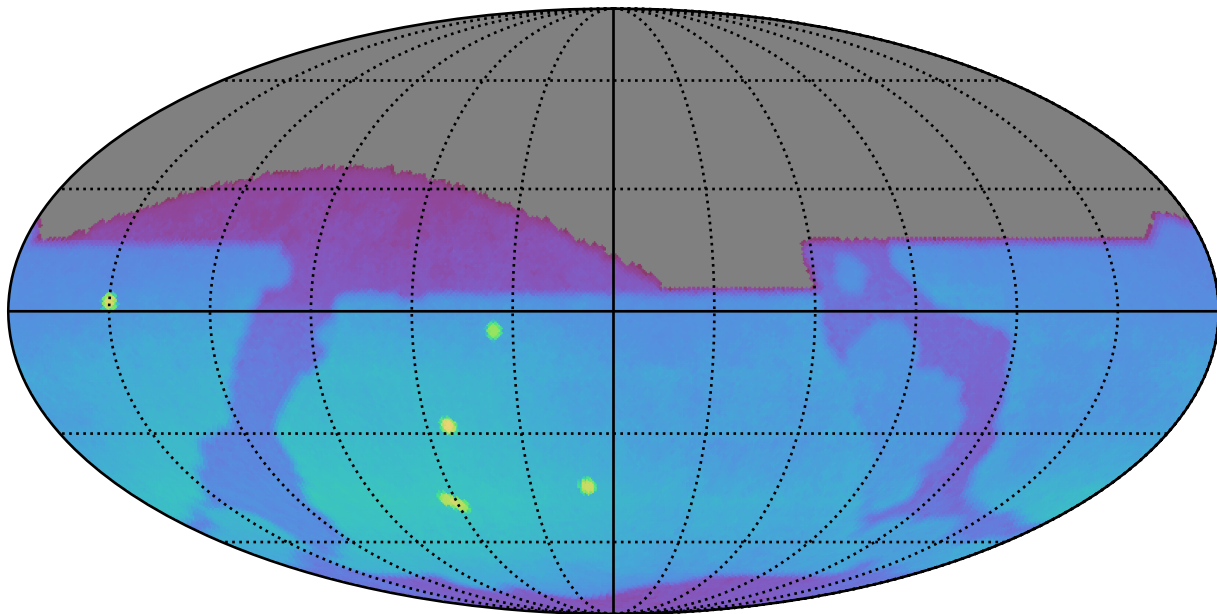

no\_magell\_roll\_v3.4\_10yrs : Brown Dwarf, L7

Brown Dwarf, L7 (pc)