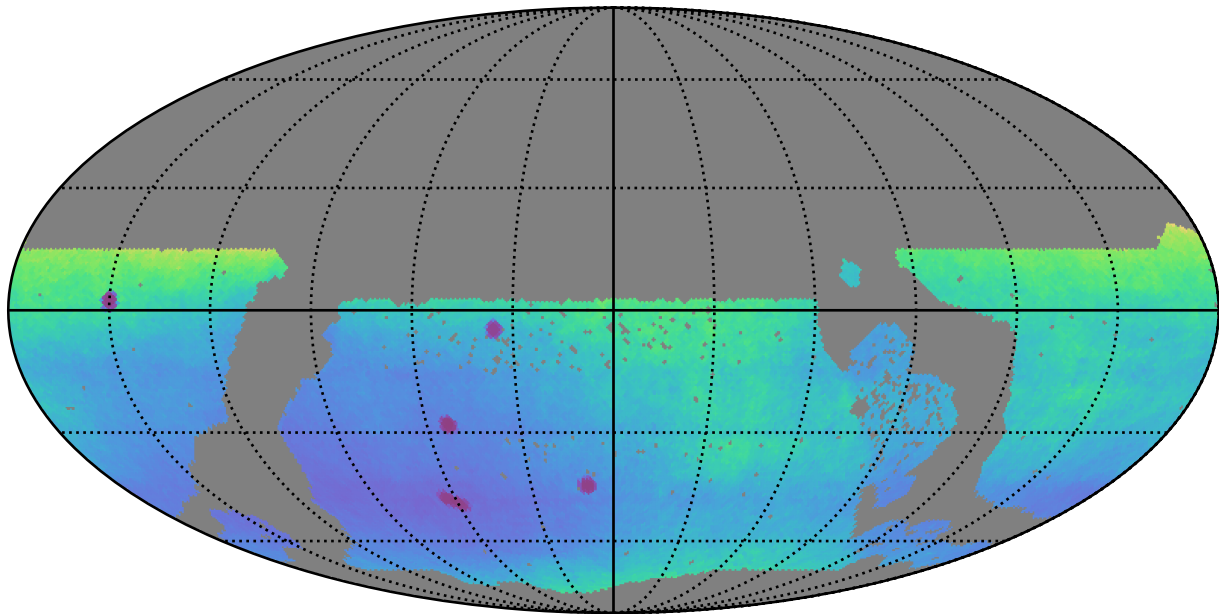

no_magell_roll_v3.4_10yrs WFD: Parallax Uncert @ 24.0

Parallax Uncert @ 24.0 (mas)