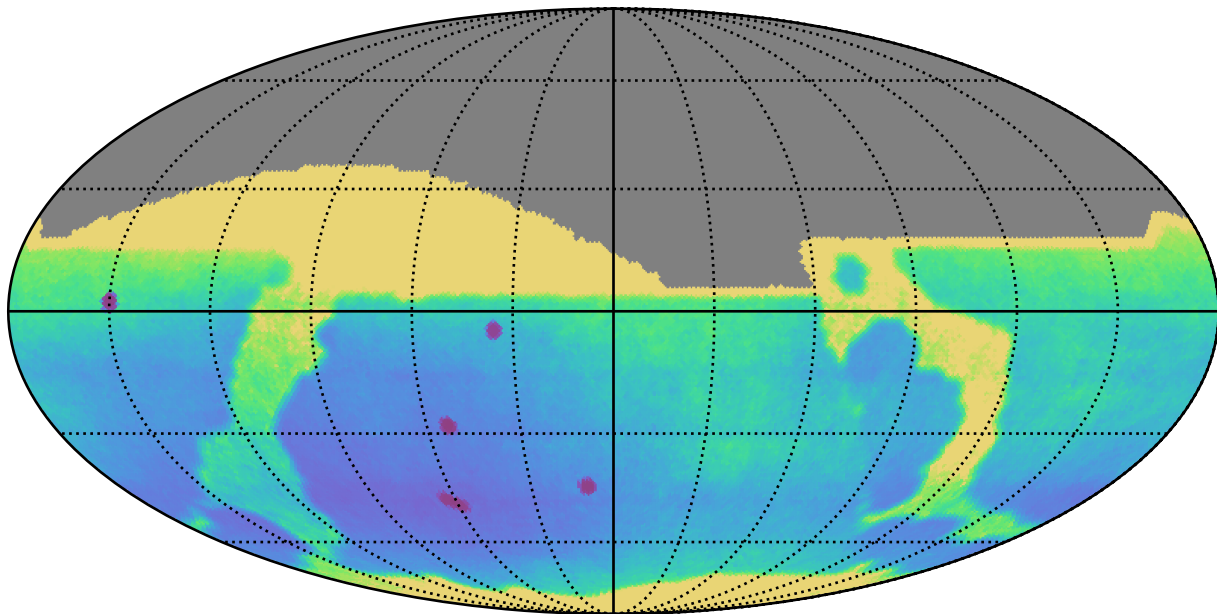

no\_magell\_roll\_v3.4\_10yrs All sky: Parallax Uncert @ 24.0

Parallax Uncert @ 24.0 (mas)